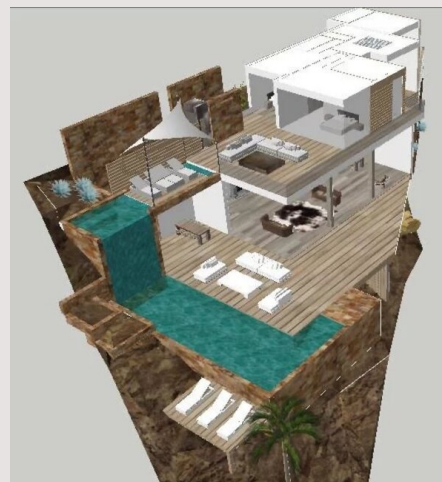

Raro terreno edificabile con vista mare panoramica

Vendita Francia

1 070 000 €

Tipo di proprietà	Terrain constructible	Città	Èze
Superficie abitabile	1 500 m ²	Paese	Francia
Superficie terreno	1 500 m ²	Vista	Vista libera

Splendido terreno edificabile urbanizzato di 1.500 m² con vista mare panoramica, situato a Èze superiore, che offre la possibilità di costruire una villa contemporanea con piscina, esposta a sud-est, con una superficie compresa tra 250 m² e 300 m² su un piano interrato (R-1) e un piano superiore (R+1), con una superficie edificabile di 983 m². Il terreno dispone di accesso tramite una strada privata e si trova in un vero scrigno di verde, un'oasi di pace e tranquillità. Superficie coperta massima del 25% e almeno il 55% della superficie del terreno deve essere destinata a spazi verdi in piena terra. La differenza tra il punto più basso dell'intera costruzione e la gronda del tetto (altezza frontale) è limitata a 8,5 m. Permesso di costruire da presentare.

Raro terreno edificabile con vista mare panoramica

Raro terreno edificabile con vista mare panoramica