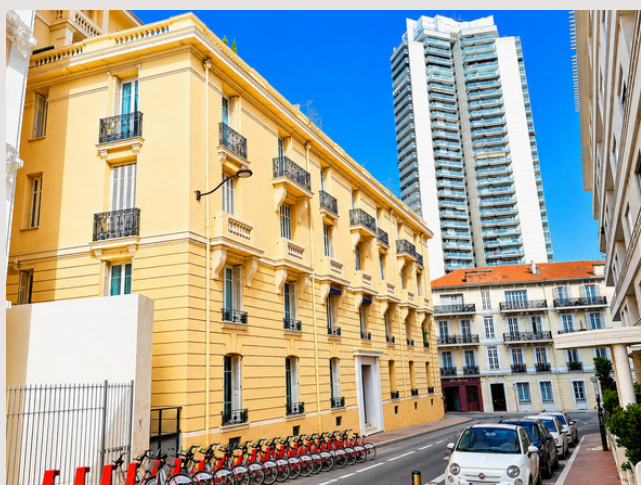

Le Bellevue Palace - Avenue Bellevue

Affitto Monaco

5 500 € / mese
(Spese incluse)

Vicino al Carré d'Or, in uno stabile d'epoca situato a pochi passi del Casino e dai soi giardini, BILOCALE, con cantina, completamente ristrutturato, disponibile immediatamente. Questo appartamento è libero da ogni legge - Uso misto possibile

Tipo di proprietà	Appartamento	Num stanze	2
Superficie abitabile	34 m²	Num cantine	1
Vista	Cortile interno del palazzo	Residenza	Bellevue Palace
Condizione	Ristrutturato	Quartiere	Monte-Carlo
Livello	Piano terra	Uso misto	Si

Soggiorno, cucina equipaggiata, camera da letto, bagno con doccia, la maggior parte delle stanze di questo piccolo appartamento ha una finestra che dà sul cortile interno dell'edificio.

Aria condizionata

Uso misto possibile