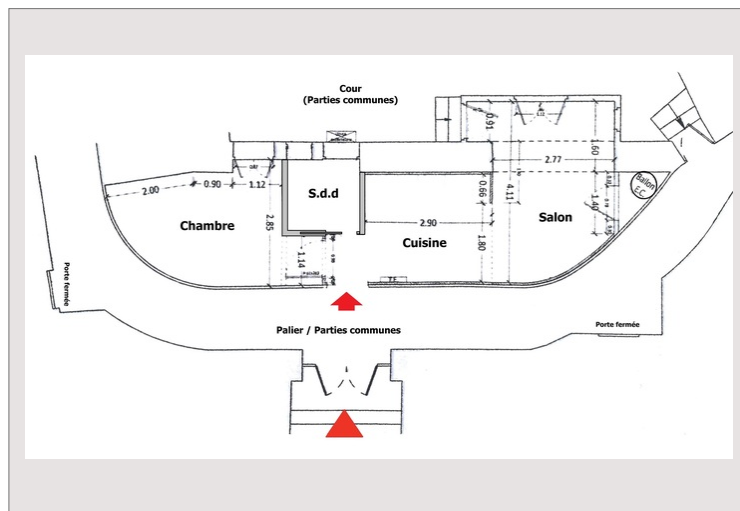

Le Bellevue Palace - Avenue Bellevue

Affitto Monaco

5 500 € / mese
(Spese incluse)

Vicino al Carré d'Or, in uno stabile d'epoca situato a pochi passi del Casino e dai soi giardini, BILOCALE, con cantina, completamente ristrutturato, disponibile immediatamente. Questo appartamento è libero da ogni legge - Uso misto possibile

Tipo di proprietà	Appartamento	Num stanze	2
Superficie abitabile	34 m²	Num cantine	1
Vista	Cortile interno del palazzo	Residenza	Bellevue Palace
Condizione	Ristrutturato	Quartiere	Monte-Carlo
Livello	Piano terra	Uso misto	Si

Soggiorno, cucina equipaggiata, camera da letto, bagno con doccia, la maggior parte delle stanze di questo piccolo appartamento ha una finestra che dà sul cortile interno dell'edificio.

Aria condizionata

Uso misto possibile