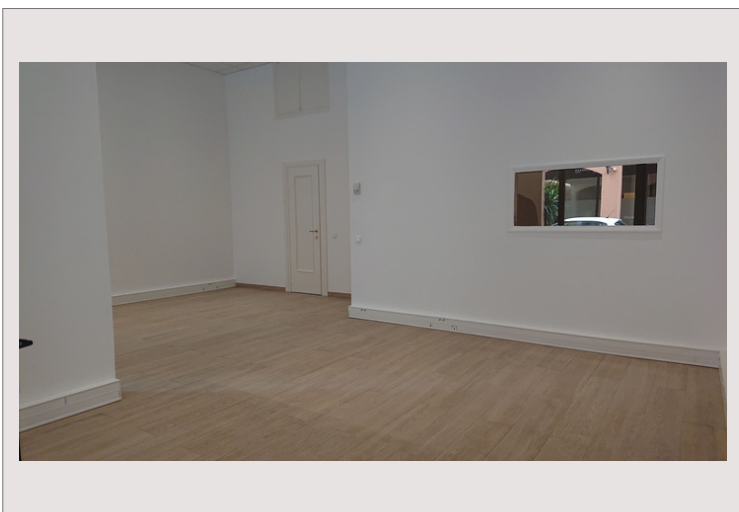

Ufficio con accesso diretto - Fontvieille