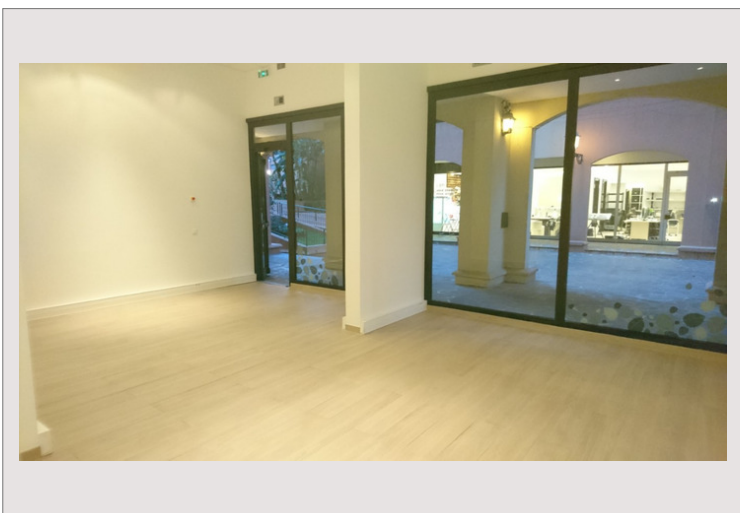

Ufficio con accesso diretto - Fontvieille

Vendita Monaco

2 014 000 €

Nel cuore del quartiere di Fontvieille, a pochi passi dal porto, dai ristoranti e dai servizi.

Tipo di proprietà	Ufficio	Num stanze	2
Superficie abitabile	49 m²	Num camere	1
Vista	piazzetta	Residenza	Botticelli
Esposizione	ovest	Quartiere	Fontvieille
Condizione	Ottimo stato	Livello	Piano terra
Data di liberazione	31/10/2026		

L'ufficio, di 49 metri quadri ed in ottimo stato, è così composto:

- accesso diretto dalla via
- 2 stanze
- 2 bagni con wc misti

L'ufficio è dotato di grandi vetrine, un alto soffitto, e beneficia di una buona luminosità.

Locazione soggetta ad iva:

canone 4.500 € + 900 € IVA = 5.400 € TOTALI