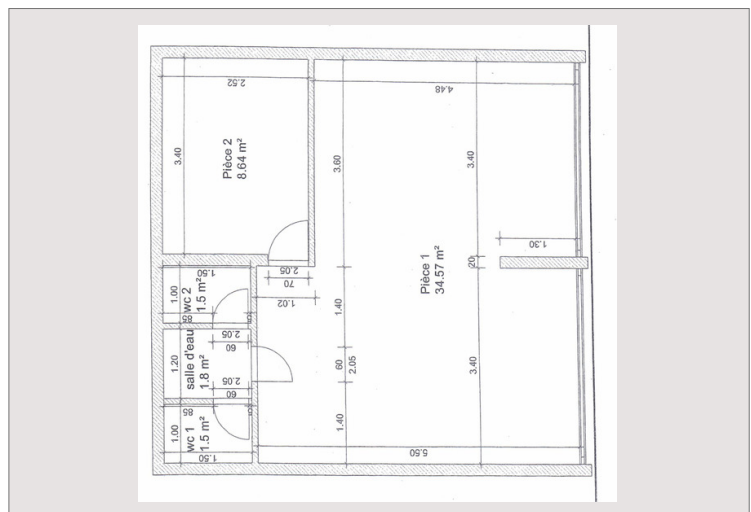

Ufficio con accesso diretto - Fontvieille