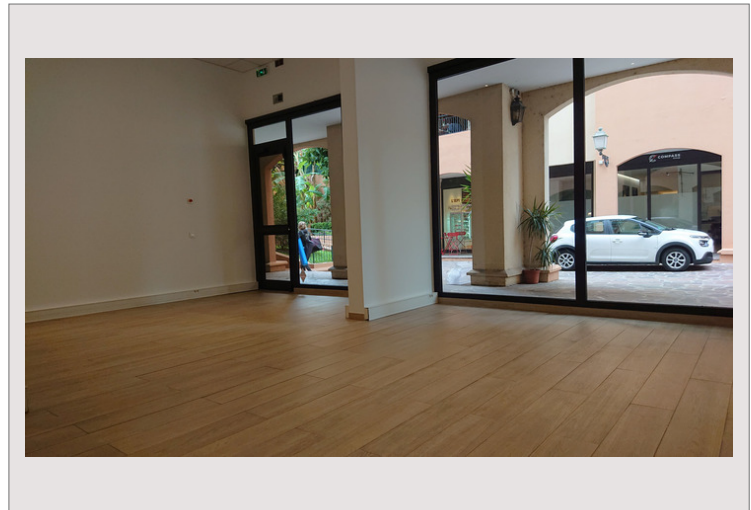

Ufficio con accesso diretto - Fontvieille