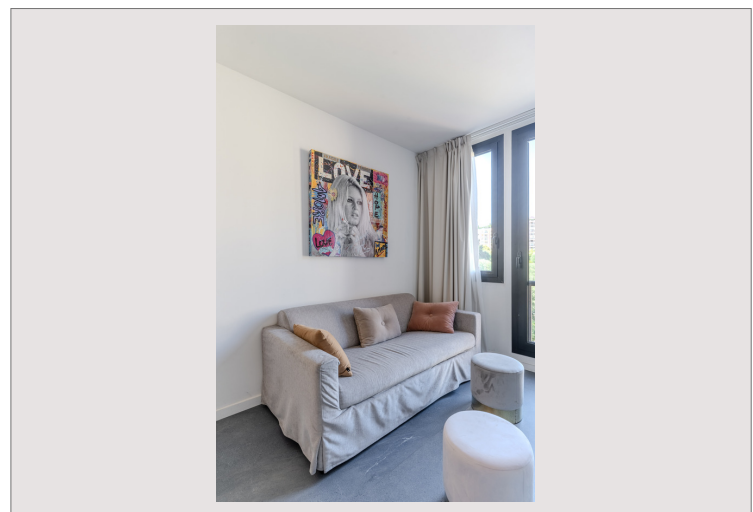

THE DONATELLO - CHARMING STUDIO