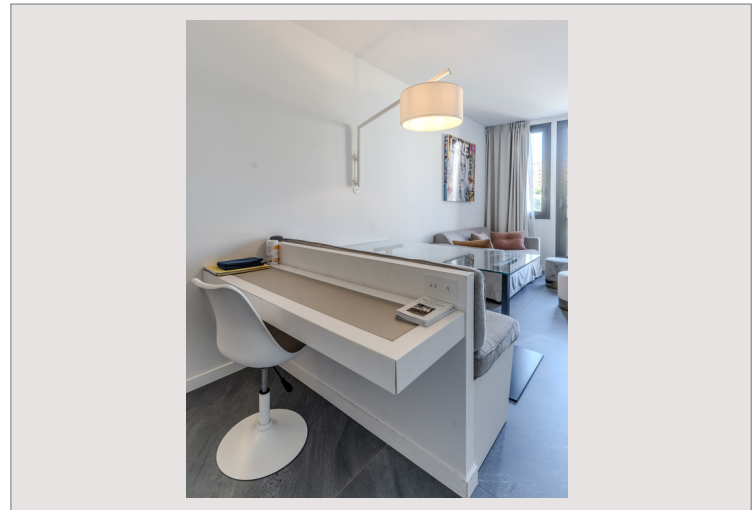

THE DONATELLO - CHARMING STUDIO