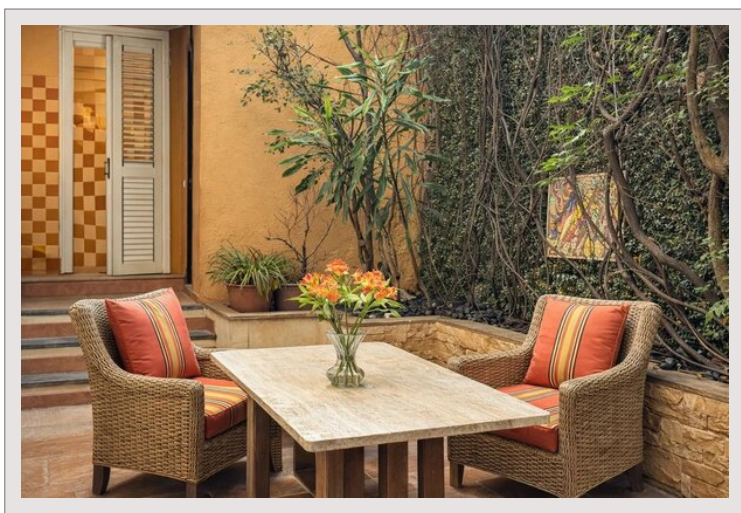

Monte-Carlo - Residenza borghese 6 stanze