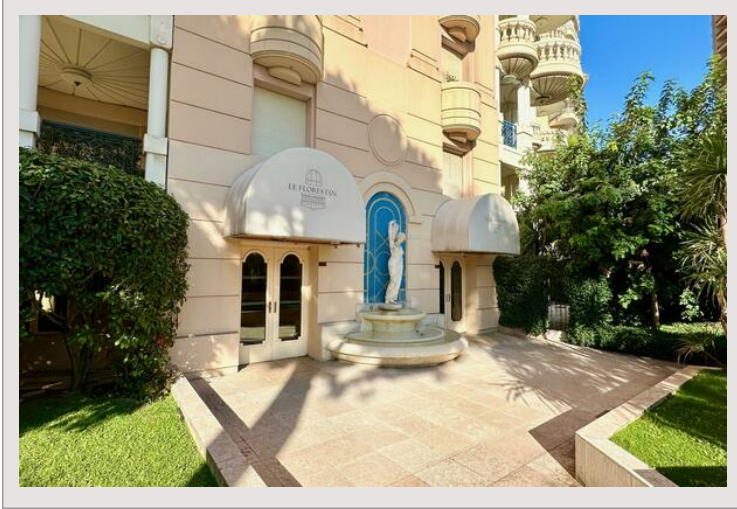

Lussuoso 6 locali | Vicino alle spiagge e alla scuola ISM | Vista mare