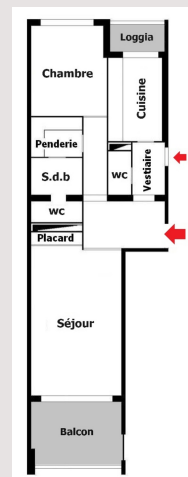

## Le Park Palace - Impasse de la Fontaine

Affitto Monaco

**Esclusività**

9 500 € / mese

+ Spese : 560 €

Carré d'Or, vicino al Casino, spazioso BILOCALI, situato in una residenza con piscina coperta e palestra.

Tipo di proprietà	Appartamento	Num stanze	2
Superficie totale	108 m <sup>2</sup>	Num camere	1
Superficie abitabile	91 m <sup>2</sup>	Num parcheggi	1
Superficie terrazza	17 m <sup>2</sup>	Num cantine	1
Esposizione	Est-ovest	Residenza	Park Palace
Livello	7ème - C	Quartiere	Carré d'Or

Ingresso, soggiorno, bagno, camera da letto, servizi ospiti, cucina equipaggiata, dressing, armadi a muro, aria condizionata, balcone, loggia

Visite : da 24h00 a 48h00 in anticipo