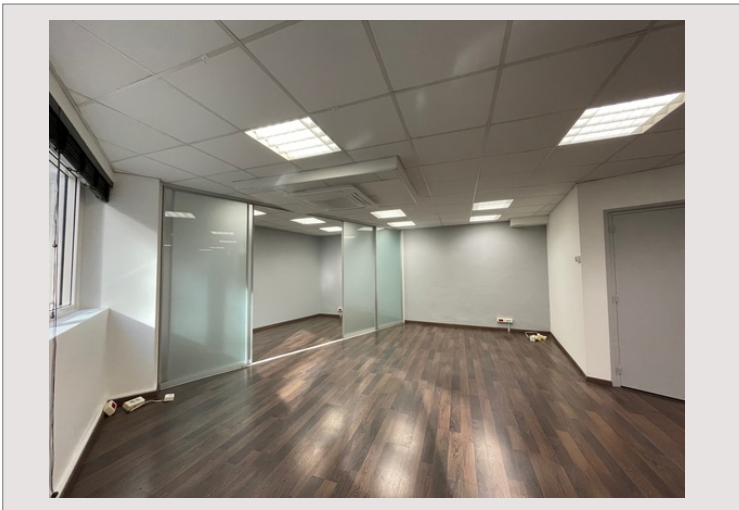

Patio Palace - Ufficio - Jardin Exotique