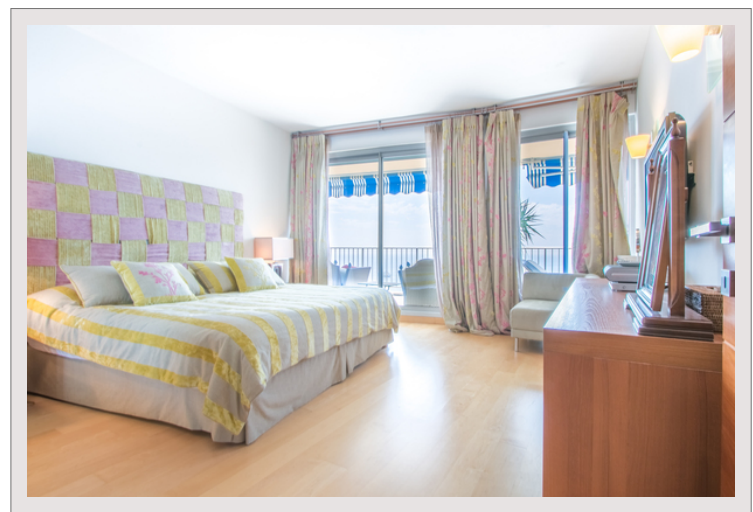

Eccezionale appartamento a Château Périgord