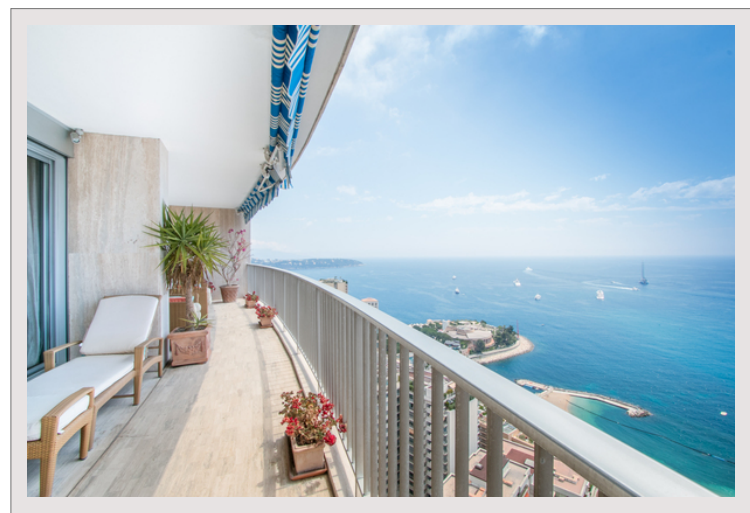

Eccezionale appartamento a Château Périgord

Vendita Monaco

Esclusività

Prezzo su richiesta

Proprietà eccezionale di 7 camere al 28 ° piano di Chateau Perigord, con terrazza tutta di fronte che offre una vista panoramica sul Principato!

Questo lussuoso appartamento situato al 28 ° piano di Château Périgord è la definizione di un prodotto eccezionale.

- Vista panoramica
- Grande terrazza tutto di fronte
- Soggiorno triplo

2 posti auto e una cantina completano questa proprietà.