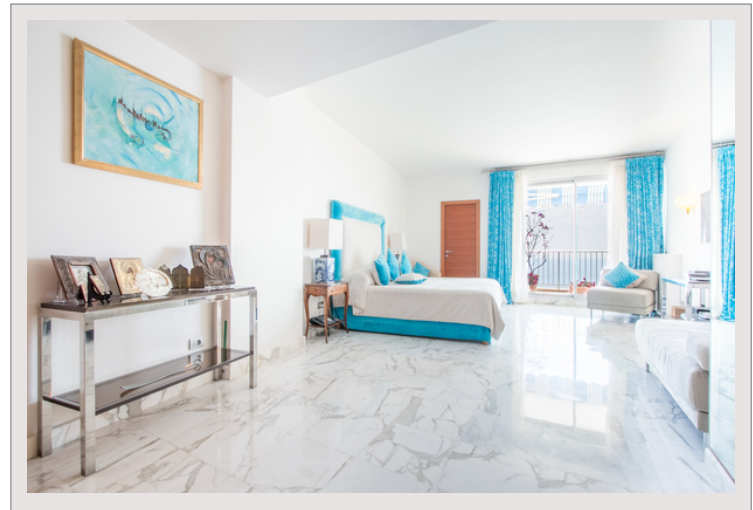

Eccezionale appartamento a Château Périgord