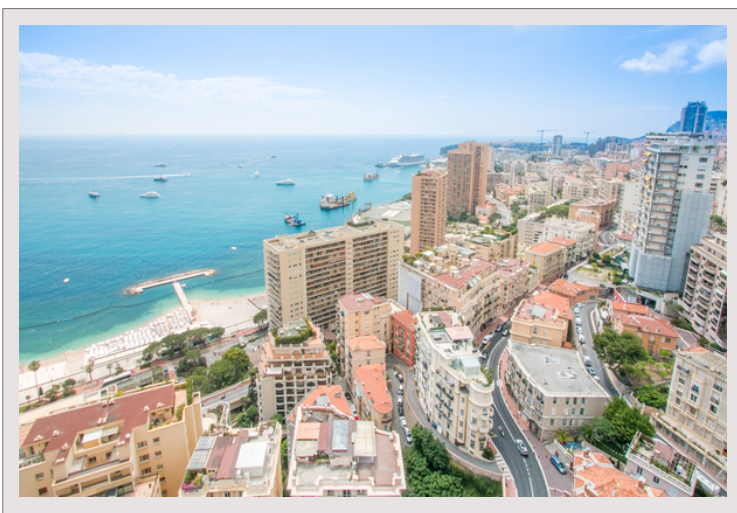

Questo lussuoso appartamento situato al 28 ° piano di Château Périgord è la definizione di un prodotto eccezionale.

- Vista panoramica
- Grande terrazza tutto di fronte
- Soggiorno triplo

2 posti auto e una cantina completano questa proprietà.