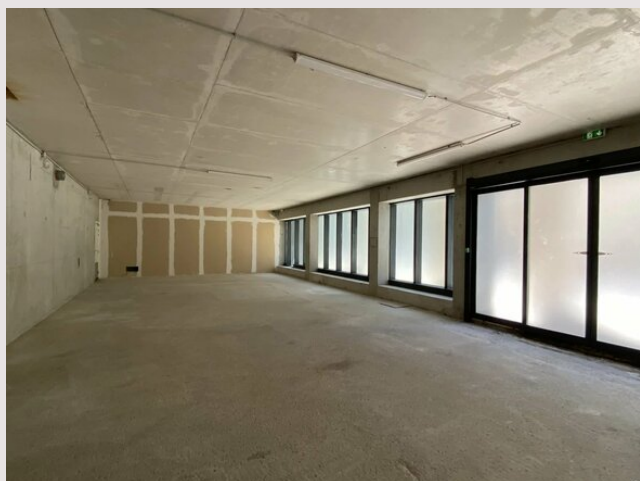

LOCALE COMMERCIALE

Affitto Monaco

Affitto su richiesta

Situato nel quartiere di Monte Carlo, vicino al centro di Monaco, grande spazio commerciale su 2 livelli con una superficie totale di 493 m² (piano terra di 195 m² e primo piano di 298 m²).

Tipo di proprietà

Locale

Quartiere

Monte-Carlo

Superficie abitabile

493 m²

Città

Monaco