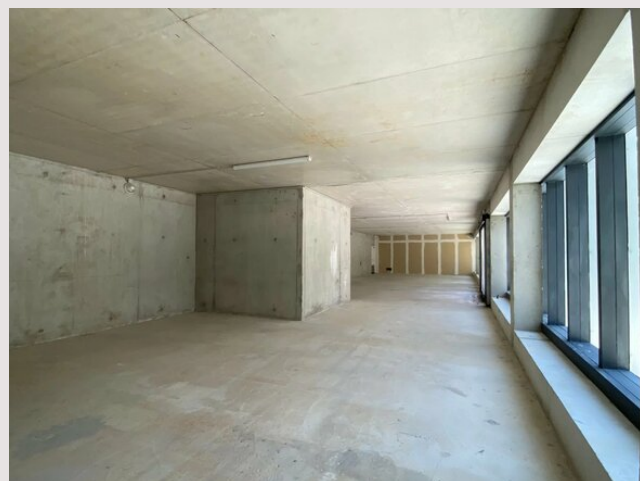

LOCALE COMMERCIALE

Affitto Monaco

Affitto su richiesta

Situato nel quartiere di Monte Carlo, vicino al centro di Monaco, grande spazio commerciale su 2 livelli con una superficie totale di 493 m² (piano terra di 195 m² e primo piano di 298 m²).

Tipo di proprietà

Locale

Quartiere

Monte-Carlo

Superficie abitabile

493 m²

Città

Monaco