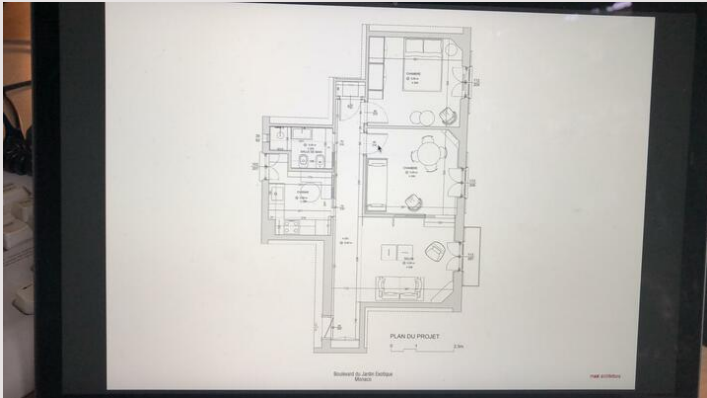

3 pezzi in Palazzo Borghese

Vendita Monaco

Esclusività

2 700 000 €

belle 3 camere

Tipo di proprietà	Appartamento	Num stanze	3
Superficie abitabile	75 m ²	Num camere	2
Condizione	Ottimo stato	Residenza	Edelweiss
Livello	2	Quartiere	Jardin Exotique
Legge specifica	1235		

ESCLUSIVO

Situato nella zona del giardino esotico, bellissimo appartamento di 3 locali completamente ristrutturato comprensivo di ingresso, cucina attrezzata, soggiorno, 2 camere da letto, un bagno. ai sensi della legge 1235

3 pezzi in Palazzo Borghese

3 pezzi in Palazzo Borghese