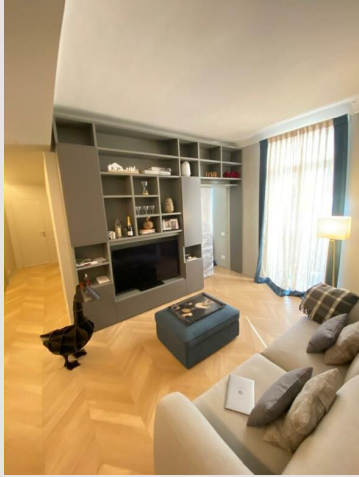

3 pezzi in Palazzo Borghese