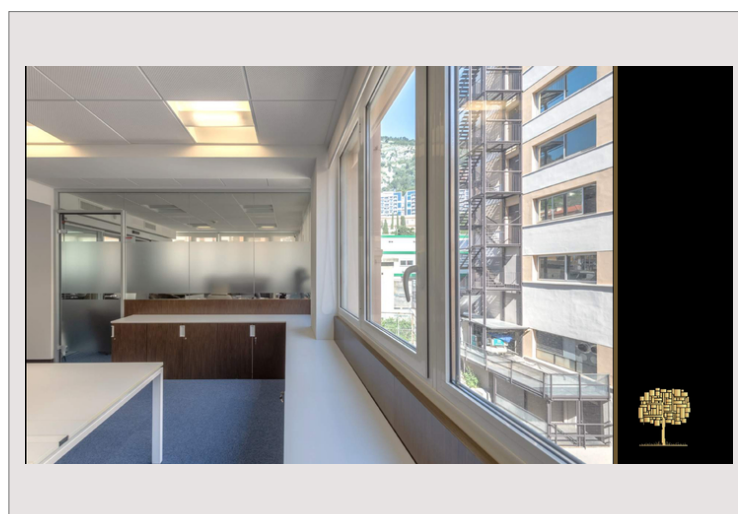

FONTVIEILLE - Uffici di lusso in affitto

Affitto Monaco

3 100 € / mese

+ Spese : 250 €

Situato nella zona dinamica e commerciale di Fontvieille nel palazzo LE THALES, uffici di prestigio in affitto con servizi di alta qualità e materiale lussuose.

Tipo di proprietà	Ufficio	Residenza	Le Thalès
Condizione	Servizi lussuosi	Quartiere	Fontvieille
Data di liberazione	Subito		

Nell'edificio "LE THALES I", prestigiosi uffici in affitto con un alta qualità con servizi per una clientele eccezionale.

Diversi uffici sono disponibili per l'affitto con aree che vanno da 20 m² fino a 48 m².