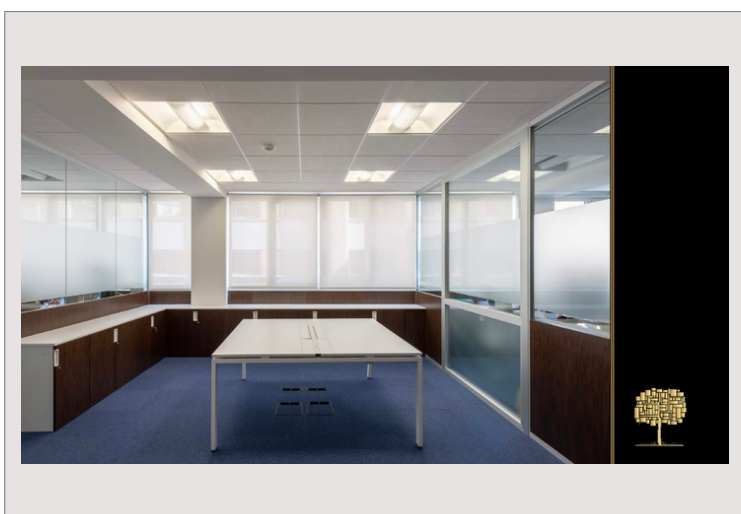

FONTVIEILLE - Uffici di lusso in affitto

Affitto Monaco

3 100 € / mese

+ Spese : 250 €

Situato nella zona dinamica e commerciale di Fontvieille nel palazzo LE THALES, uffici di prestigio in affitto con servizi di alta qualità e materiale lussuose.

Tipo di proprietà	Ufficio	Residenza	Le Thalès
Condizione	Servizi lussuosi	Quartiere	Fontvieille
Data di liberazione	Subito		

Nell'edificio "LE THALES I", prestigiosi uffici in affitto con un alta qualità con servizi per una clientele eccezionale.

Diversi uffici sono disponibili per l'affitto con aree che vanno da 20 m² fino a 48 m².