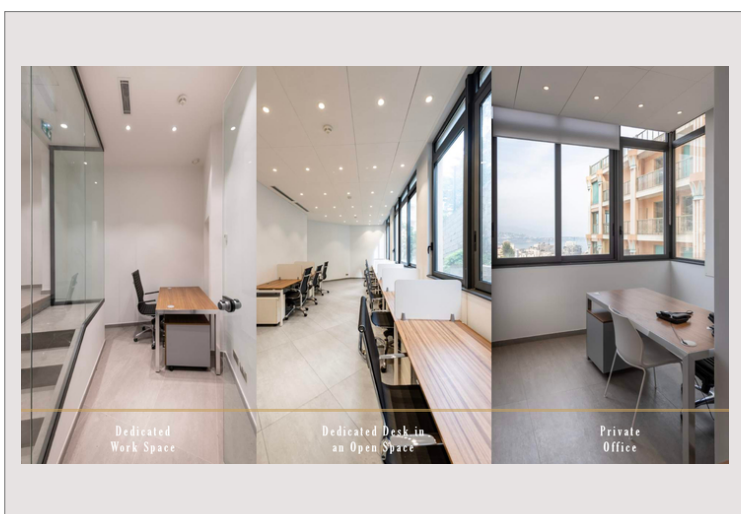

## JARDIN EXOTIQUE - Office nel business center

**Affitto Monaco**

**1 500 € / mese**

+ Spese : 100 €

JARDIN EXOTIQUE, uffici privati e spazi di lavoro aperti in un business center. Lussuosi decorazione e arredamento con finiture e servizi di alta qualità. Diverse formule sono proposte basati sulle esigenze della società.

Nell'edificio LE BETTINA, prestigiosi uffici e spazi in open space in affitto con servizi di alta qualità per una cliente eccezionale.

Diverse opzioni sono disponibili a seconda delle esigenze della società: domiciliazioni, amministrativo ufficio, attività con nome personale.