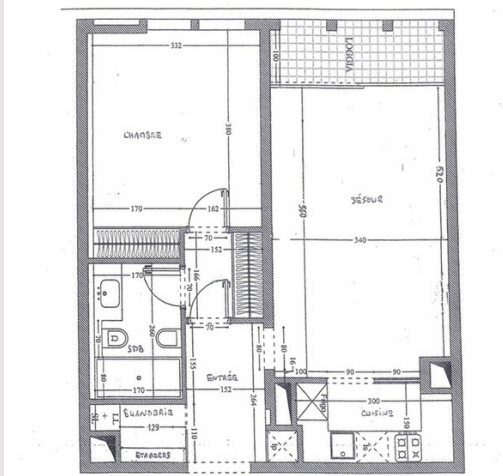

Questo bellissimo appartamento con due camere è venduto con una cantina.
 Appartamento completamente ristrutturato

Tipo di proprietà	Appartamento	Num stanze	2
Superficie totale	58 m ²	Num camere	1
Superficie abitabile	54 m ²	Num cantine	1
Superficie terrazza	4 m ²	Residenza	Botticelli
Vista	Avenue des Papalins	Quartiere	Fontvieille
Esposizione	Ovest	Condizione	Ottimo stato
Livello	Piano terra	Data di liberazione	31/10/2021
Uso misto	Si		

Questo appartamento è composto da: Ingresso, lavanderia; soggiorno, cucina, 1 camera da letto, 2 armadi, bagno con doccia, terrazza e una cantina

Attualmente affittato fino al 31/10/2024

CHARMANT 2 PIÈCE - LE BOTTICELLI