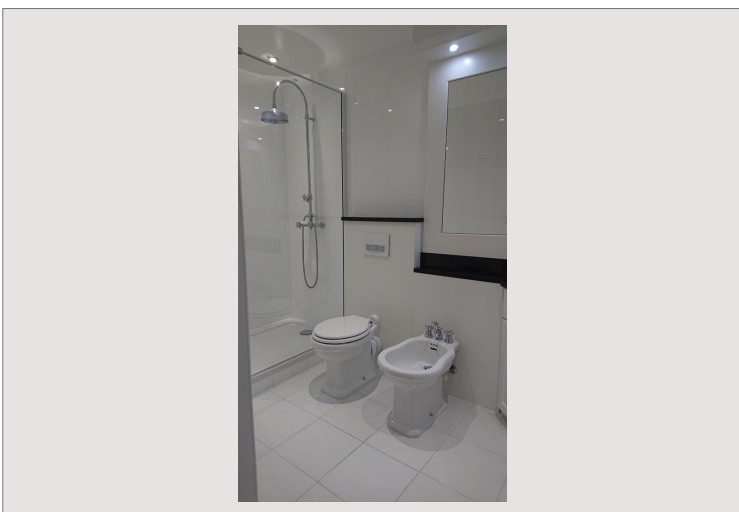

2 PIÈCES FONTVIEILLE - LE DONATELLO

Vendita Monaco

2 340 000 €

Situato nel quartiere di Fontvieille, Questo appartamento si trova in una zona vivace ma tranquilla circondata da bar e ristoranti. Situato in una splendida residenza con un portiere questo affascinante appartamento con 1 camera da letto è venduto con una cantina.

Questo appartamento ha un ingresso indipendente, è stato rinnovato con doppie vetrate, pavimenti in legno, aria condizionata reversibile ed è di fronte a una tranquilla strada pedonale.

Tipo di proprietà	Appartamento	Num stanze	2
Superficie totale	59 m ²	Num camere	1
Superficie abitabile	51 m ²	Num cantine	1
Superficie terrazza	8 m ²	Residenza	Le Donatello
Vista	Jardins	Quartiere	Fontvieille
Esposizione	Sud-est	Condizione	Ottimo stato
Livello	Piano terra	Uso misto	Si

Questo appartamento è composto da: Soggiorno, cucina attrezzata, bagno completo, 2 armadi, 1 spogliatoio, 1 terrazza

Attualmente in locazione fino al 30/09/2024

2 PIÈCES FONTVIEILLE - LE DONATELLO

2 PIÈCES FONTVIEILLE - LE DONATELLO