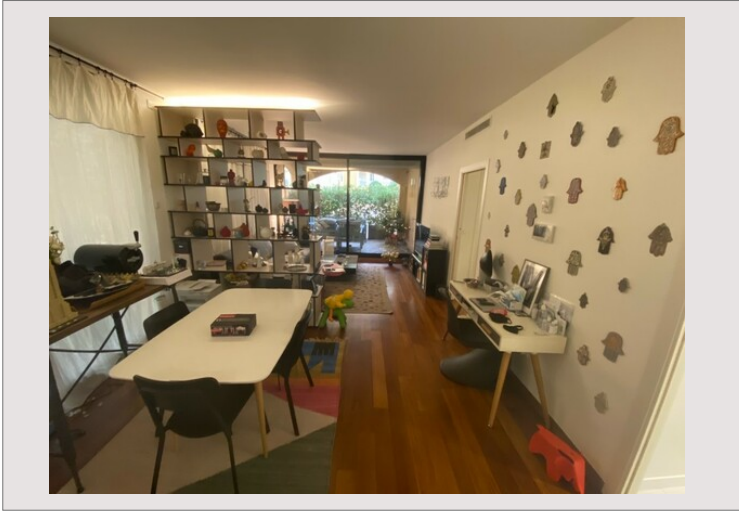

Questo appartamento ha un ingresso indipendente, è stato rinnovato con doppie vetrate, pavimenti in legno, aria condizionata reversibile ed è di fronte a una tranquilla strada pedonale.

Tipo di proprietà	Appartamento	Num stanze	2
Superficie totale	59 m ²	Num camere	1
Superficie abitabile	51 m ²	Num cantine	1
Superficie terrazza	8 m ²	Residenza	Le Donatello
Vista	Jardins	Quartiere	Fontvieille
Esposizione	Sud-est	Condizione	Ottimo stato
Livello	Piano terra	Uso misto	Si

Questo appartamento è composto da: Soggiorno, cucina attrezzata, bagno completo, 2 armadi, 1 spogliatoio, 1 terrazza

Attualmente in locazione fino al 30/09/2024

2 PIÈCES FONTVIEILLE - LE DONATELLO

2 PIÈCES FONTVIEILLE - LE DONATELLO