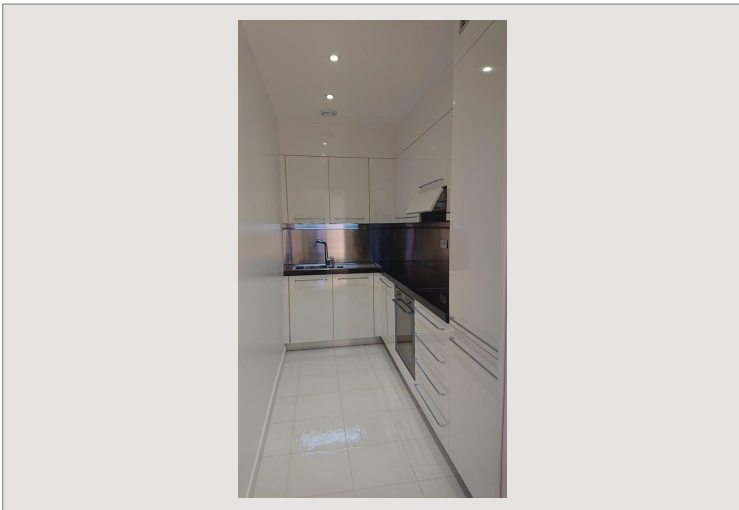

2 PIÈCES FONTVIEILLE - LE DONATELLO

Vendita Monaco

2 340 000 €

Situato nel quartiere di Fontvieille, Questo appartamento si trova in una zona vivace ma tranquilla circondata da bar e ristoranti. Situato in una splendida residenza con un portiere questo affascinante appartamento con 1 camera da letto è venduto con una cantina.

Questo appartamento ha un ingresso indipendente, è stato rinnovato con doppie vetrate, pavimenti in legno, aria condizionata reversibile ed è di fronte a una tranquilla strada pedonale.

Tipo di proprietà	Appartamento	Num stanze	2
Superficie totale	59 m ²	Num camere	1
Superficie abitabile	51 m ²	Num cantine	1
Superficie terrazza	8 m ²	Residenza	Le Donatello
Vista	Jardins	Quartiere	Fontvieille
Esposizione	Sud-est	Condizione	Ottimo stato
Livello	Piano terra	Uso misto	Si

Questo appartamento è composto da: Soggiorno, cucina attrezzata, bagno completo, 2 armadi, 1 spogliatoio, 1 terrazza

Attualmente in locazione fino al 30/09/2024

2 PIÈCES FONTVIEILLE - LE DONATELLO

2 PIÈCES FONTVIEILLE - LE DONATELLO