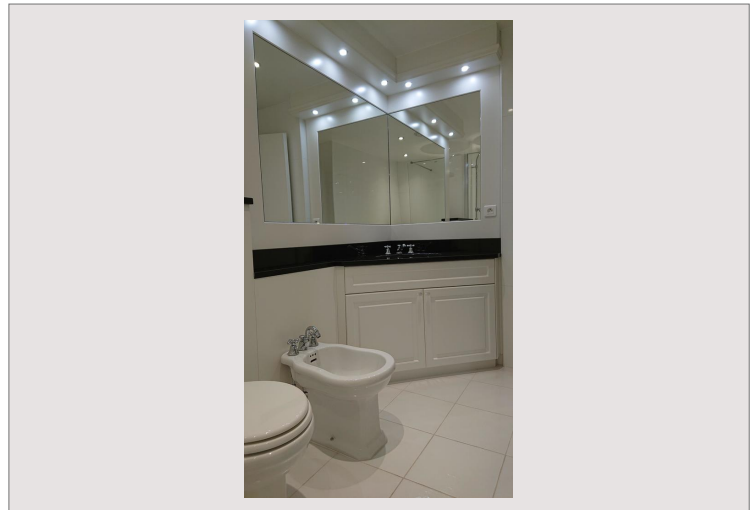

2 PIÈCES FONTVIEILLE - LE DONATELLO

Vendita Monaco

2 340 000 €

Situato nel quartiere di Fontvieille, Questo appartamento si trova in una zona vivace ma tranquilla circondata da bar e ristoranti. Situato in una splendida residenza con un portiere questo affascinante appartamento con 1 camera da letto è venduto con una cantina.

Questo appartamento ha un ingresso indipendente, è stato rinnovato con doppie vetrate, pavimenti in legno, aria condizionata reversibile ed è di fronte a una tranquilla strada pedonale.

Tipo di proprietà	Appartamento	Num stanze	2
Superficie totale	59 m ²	Num camere	1
Superficie abitabile	51 m ²	Num cantine	1
Superficie terrazza	8 m ²	Residenza	Le Donatello
Vista	Jardins	Quartiere	Fontvieille
Esposizione	Sud-est	Condizione	Ottimo stato
Livello	Piano terra	Uso misto	Si

Questo appartamento è composto da: Soggiorno, cucina attrezzata, bagno completo, 2 armadi, 1 spogliatoio, 1 terrazza

Attualmente in locazione fino al 30/09/2024

2 PIÈCES FONTVIEILLE - LE DONATELLO

2 PIÈCES FONTVIEILLE - LE DONATELLO