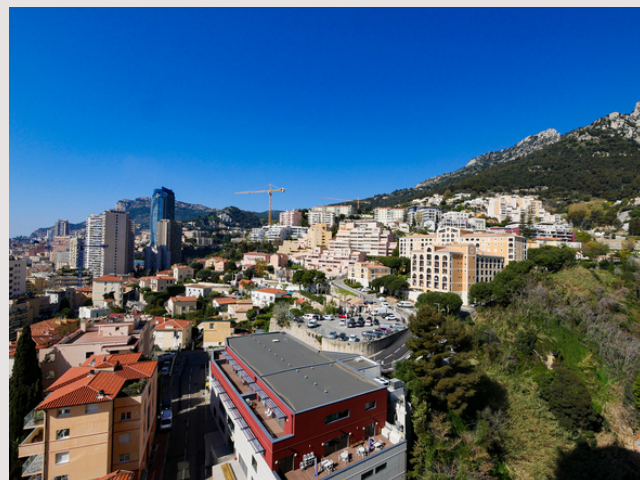

PARC SAINT ROMAN - STUDIO NEL PIANO ALTO - USO MISTO

Affitto Monaco

Esclusività

2 750 € / mese

+ Spese : 200 €

Studio rinnovato situato in una residenza di lusso con piscina, palestra, snack bar e concierge 24/7.

Tipo di proprietà	Appartamento	Num stanze	1
Superficie abitabile	30 m²	Num cantine	1
Vista	Fuga dalla montagna e dalla vegetazione	Residenza	Parc Saint Roman
Condizione	Ottimo stato	Quartiere	La Rousse - Saint Roman
Data di liberazione	15/05/2024	Uso misto	Si

Situato nel quartiere La Rousse - Saint Roman, in un residence di lusso con portineria, piscina, parco circostante, bar e ristorante ad uso esclusivo dei residenti. Questo monolocale completamente ristrutturato è ad uso misto. La sua posizione ad un piano alto gli conferisce una piacevole vista sulle montagne. La sua disposizione è la seguente:

- Un ingresso con molti armadi
- Un soggiorno
- Una cucina attrezzata
- Un bagno con WC e spazio per la lavatrice

Una cantina completa questo proprietà.