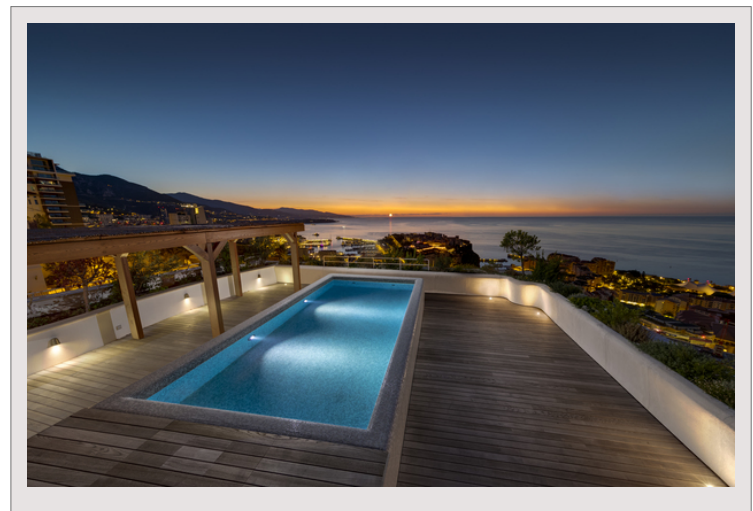

Exotique - Corner Penthouse

Vendita Monaco

36 000 000 €

Tipo di proprietà	Penthouse/Roof	Num stanze	5
Superficie totale	694 m ²	Num camere	4
Superficie abitabile	268 m ²	Num parcheggi	3
Superficie terrazza	426 m ²	Num cantine	1
Vista	Vista panoramica sul mare	Residenza	L'Exotique
Esposizione	A sud	Quartiere	Jardin Exotique

Attualmente in costruzione, la più recente residenza di lusso chiamata "l'Exotique" a l'ingresso del Principato di Monaco.

Questa lussuosa proprietà di architettura contemporanea offrirà servizi di alta gamma.

Un attico di circa 690m2 che offre un alloggio di lusso e ricercato con l'esclusività di una terrazze tutto intorno al appartamento e sul tetto con piscina privata.

È composto da un bel ingresso con un ampio soggiorno e sala da pranzo, una cucina completamente attrezzata. Le quattro camere da letto con bagno hanno accesso a terrazze private.

Tre posti auto e una rispostiglio completano questa straordinaria proprietà.

Exotique - Corner Penthouse

Exotique - Corner Penthouse