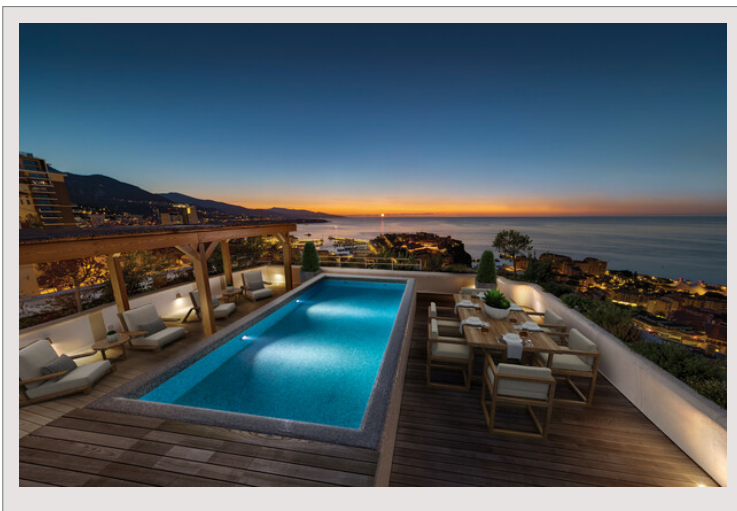

Exotique - Corner Penthouse

Vendita Monaco

36 000 000 €

Tipo di proprietà	Penthouse/Roof	Num stanze	5
Superficie totale	694 m ²	Num camere	4
Superficie abitabile	268 m ²	Num parcheggi	3
Superficie terrazza	426 m ²	Num cantine	1
Vista	Vista panoramica sul mare	Residenza	L'Exotique
Esposizione	A sud	Quartiere	Jardin Exotique

Attualmente in costruzione, la più recente residenza di lusso chiamata "l'Exotique" a l'ingresso del Principato di Monaco.

Questa lussuosa proprietà di architettura contemporanea offrirà servizi di alta gamma.

Un attico di circa 690m2 che offre un alloggio di lusso e ricercato con l'esclusività di una terrazze tutto intorno al appartamento e sul tetto con piscina privata.

È composto da un bel ingresso con un ampio soggiorno e sala da pranzo, una cucina completamente attrezzata. Le quattro camere da letto con bagno hanno accesso a terrazze private.

Tre posti auto e una rispostiglio completano questa straordinaria proprietà.

Exotique - Corner Penthouse

Exotique - Corner Penthouse