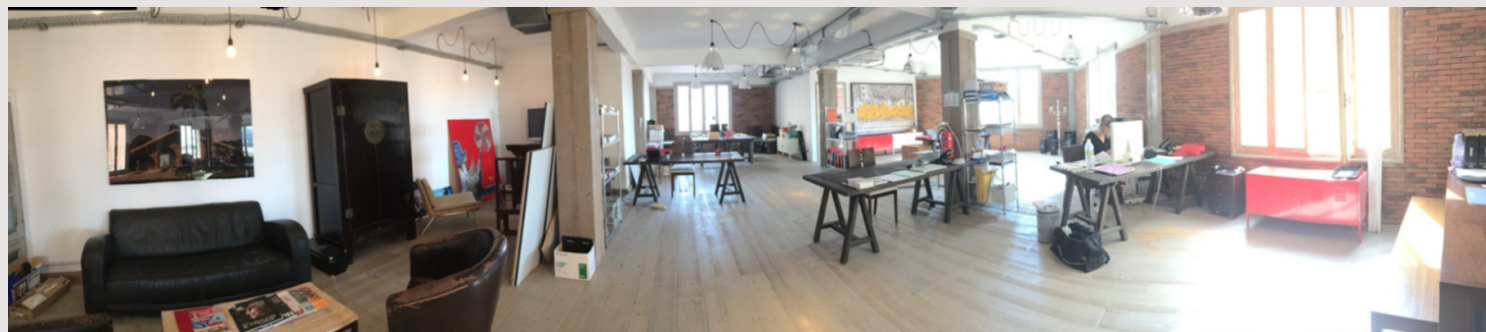

MERCURY - 4P USO MISTO

Vendita Monaco

Prezzo su richiesta

Tipo di proprietà	Appartamento	Num stanze	4
Superficie totale	189 m ²	Residenza	Mercure
Vista	Città e Roccia	Quartiere	Jardin Exotique
Livello	1er	Data di liberazione	01/11/2026
Usato misto	Si		

Attualmente adibito a ufficio.

Affittato 8.000 € / mese.

MERCURY - 4P USO MISTO