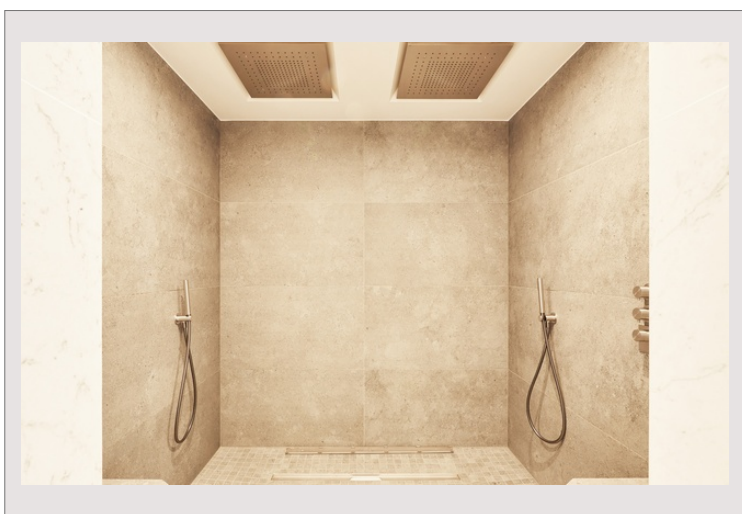

ROC
AGENCY

Roc Agency
28, rue Comte Felix Gastaldi
98000 Monaco
Tel : +377 93 25 35 20
jyl@rocagency.com
www.rocagency.com