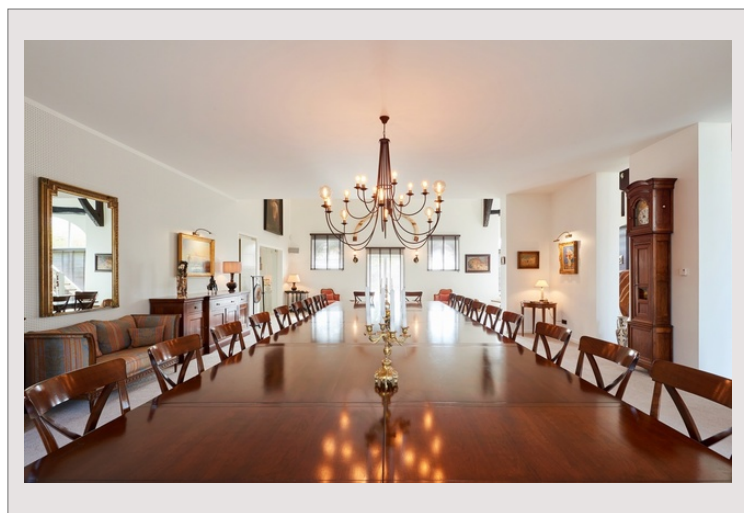

ROC
AGENCY

Roc Agency
28, rue Comte Felix Gastaldi
98000 Monaco
Tel : +377 93 25 35 20
jyl@rocagency.com
www.rocagency.com