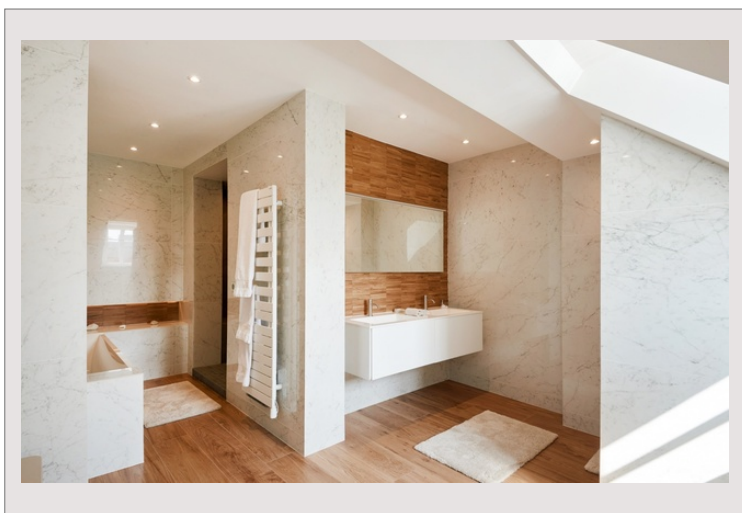

ROC
AGENCY

Roc Agency
28, rue Comte Felix Gastaldi
98000 Monaco
Tel : +377 93 25 35 20
jyl@rocagency.com
www.rocagency.com