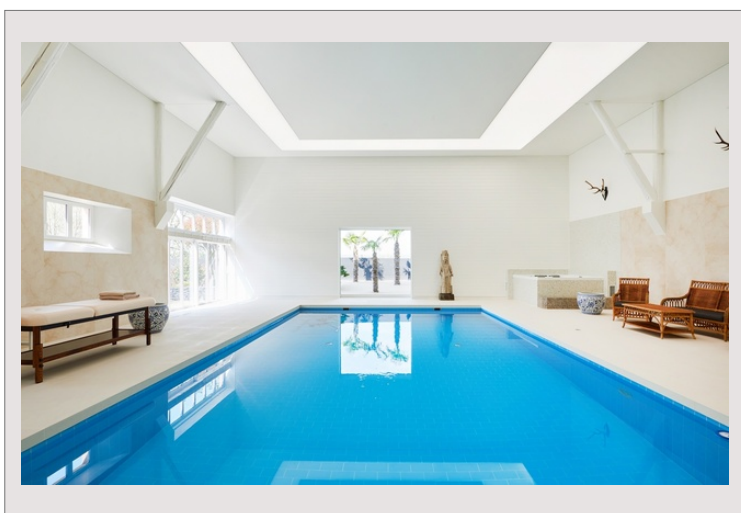

## Vendita Luxembourg

8 980 000 €

Tipo di proprietà	Propriété	Num stanze	5+
Superficie abitabile	1 246 m <sup>2</sup>	Num camere	+5
Superficie giardino	3 086 m <sup>2</sup>	Num parcheggi	2
Condizione	Servizi lussuosi	Città	Roeser
		Paese	Luxembourg