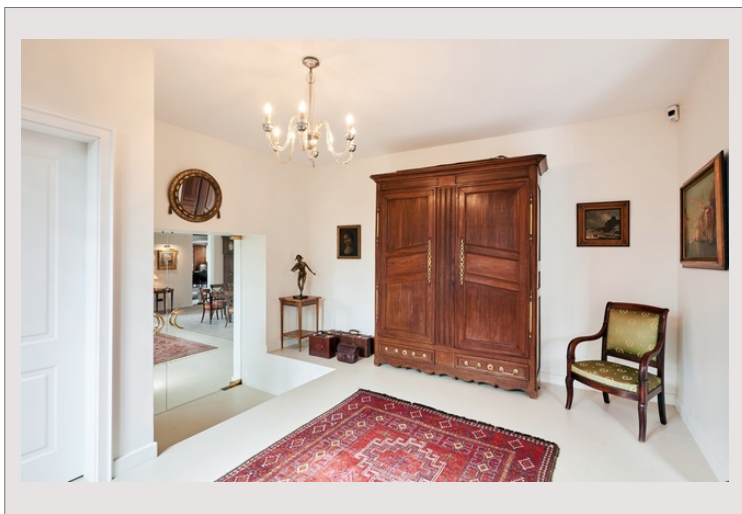

ROC
AGENCY

Roc Agency
28, rue Comte Felix Gastaldi
98000 Monaco
Tel : +377 93 25 35 20
jyl@rocagency.com
www.rocagency.com