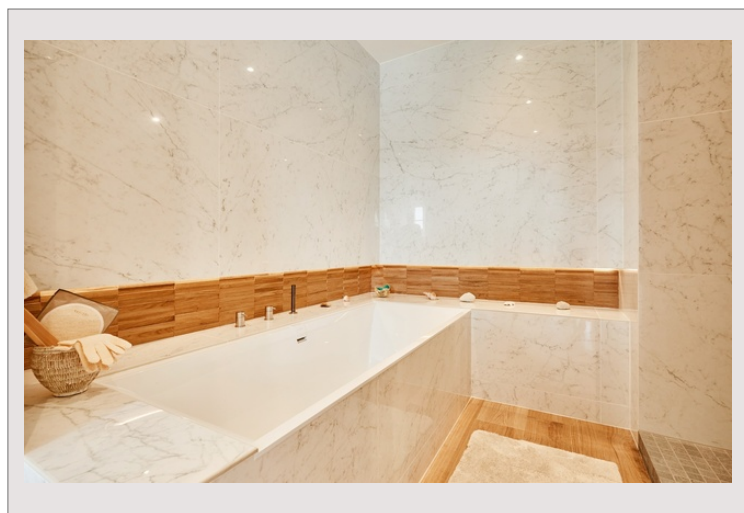

ROC
AGENCY

Roc Agency
28, rue Comte Felix Gastaldi
98000 Monaco
Tel : +377 93 25 35 20
jyl@rocagency.com
www.rocagency.com