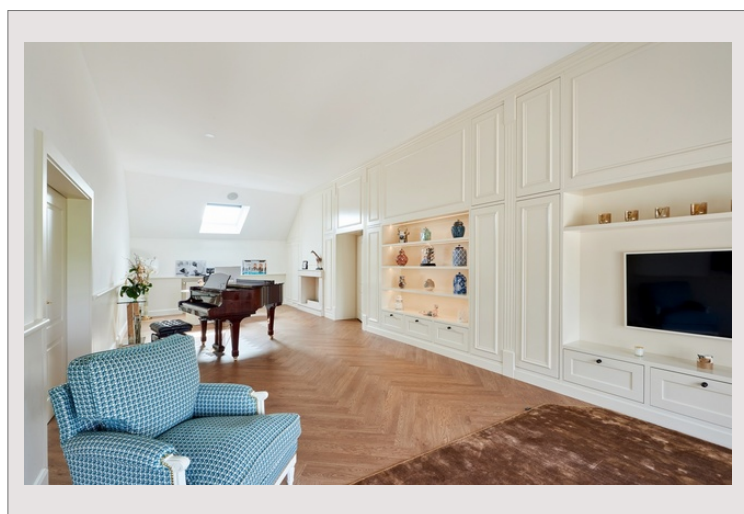

ROC
AGENCY

Roc Agency
28, rue Comte Felix Gastaldi
98000 Monaco
Tel : +377 93 25 35 20
jyl@rocagency.com
www.rocagency.com