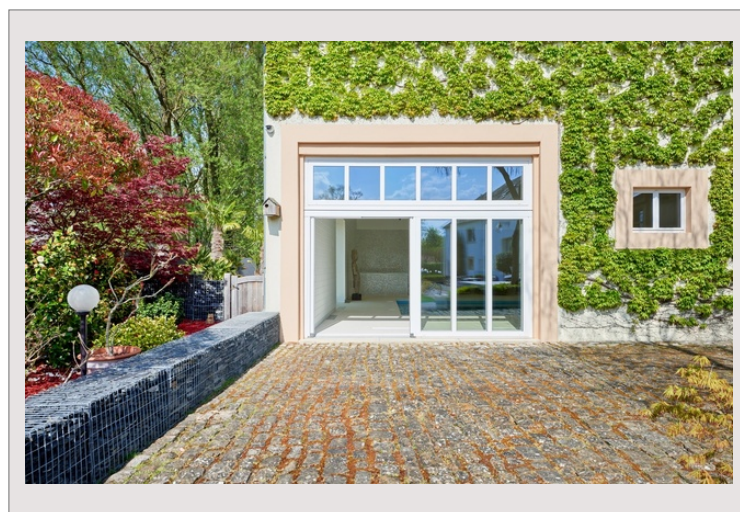

## Vendita Luxembourg

8 980 000 €

Tipo di proprietà	Propriété	Num stanze	5+
Superficie abitabile	1 246 m <sup>2</sup>	Num camere	+5
Superficie giardino	3 086 m <sup>2</sup>	Num parcheggi	2
Condizione	Servizi lussuosi	Città	Roeser
		Paese	Luxembourg