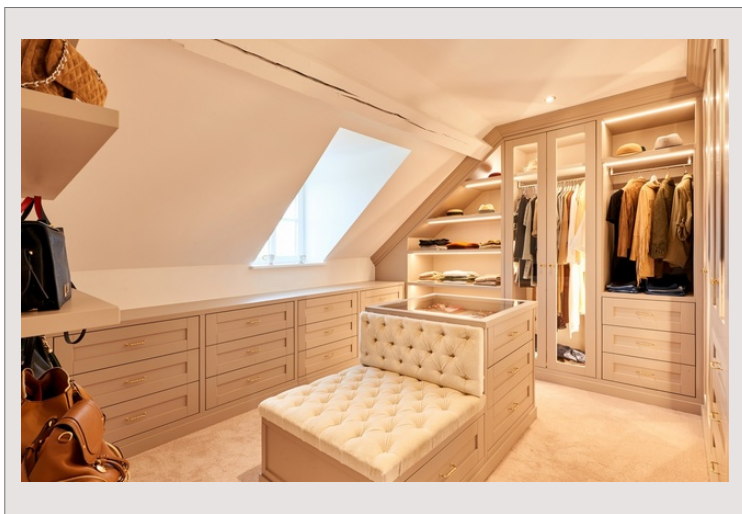

ROC
AGENCY

Roc Agency
28, rue Comte Felix Gastaldi
98000 Monaco
Tel : +377 93 25 35 20
jyl@rocagency.com
www.rocagency.com