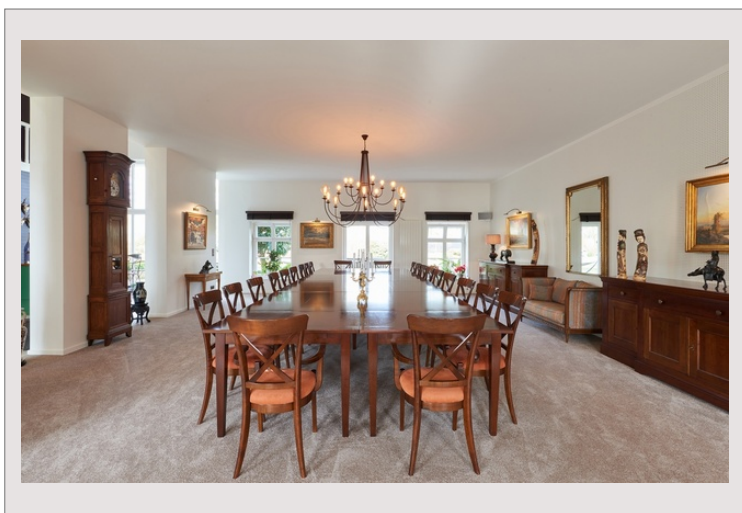

ROC
AGENCY

Roc Agency
28, rue Comte Felix Gastaldi
98000 Monaco
Tel : +377 93 25 35 20
jyl@rocagency.com
www.rocagency.com