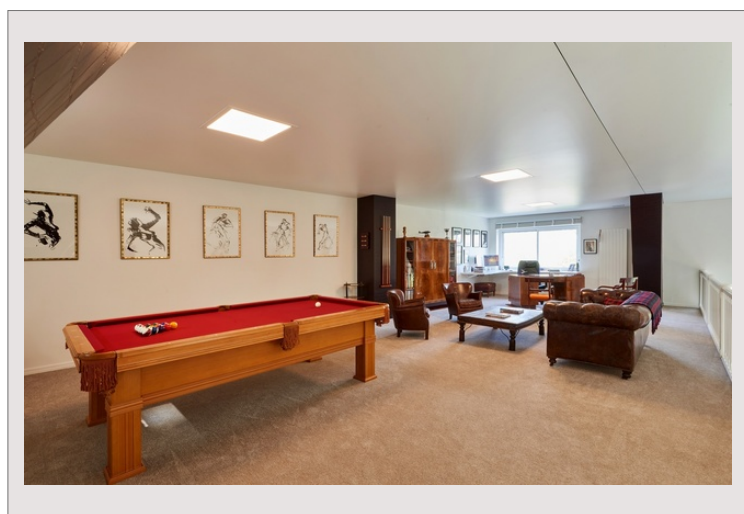

ROC
AGENCY

Roc Agency
28, rue Comte Felix Gastaldi
98000 Monaco
Tel : +377 93 25 35 20
jyl@rocagency.com
www.rocagency.com