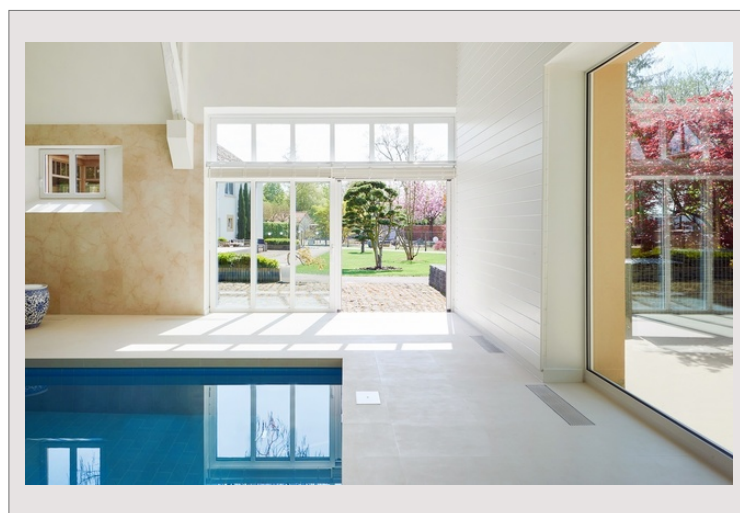

## Vendita Luxembourg

8 980 000 €

Tipo di proprietà	Propriété	Num stanze	5+
Superficie abitabile	1 246 m <sup>2</sup>	Num camere	+5
Superficie giardino	3 086 m <sup>2</sup>	Num parcheggi	2
Condizione	Servizi lussuosi	Città	Roeser
		Paese	Luxembourg