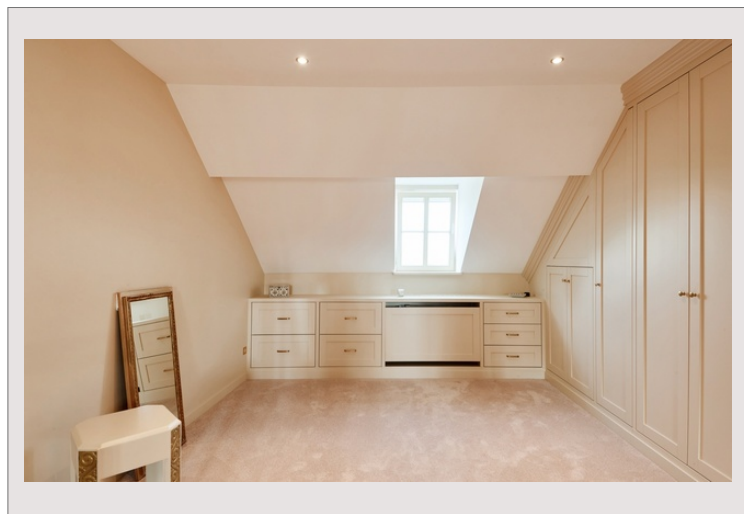

ROC
AGENCY

Roc Agency
28, rue Comte Felix Gastaldi
98000 Monaco
Tel : +377 93 25 35 20
jyl@rocagency.com
www.rocagency.com