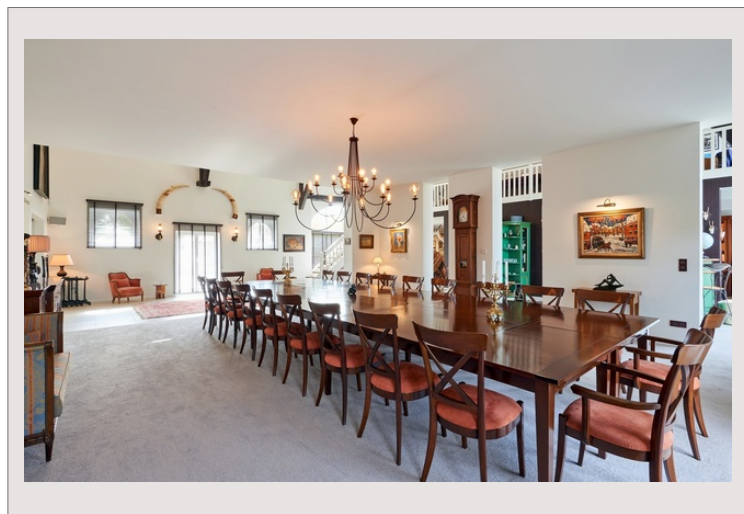

ROC
AGENCY

Roc Agency
28, rue Comte Felix Gastaldi
98000 Monaco
Tel : +377 93 25 35 20
jyl@rocagency.com
www.rocagency.com