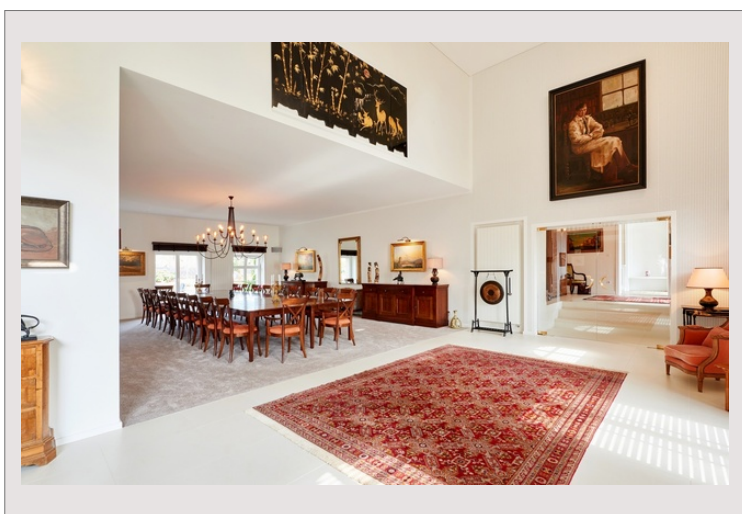

ROC
AGENCY

Roc Agency
28, rue Comte Felix Gastaldi
98000 Monaco
Tel : +377 93 25 35 20
jyl@rocagency.com
www.rocagency.com