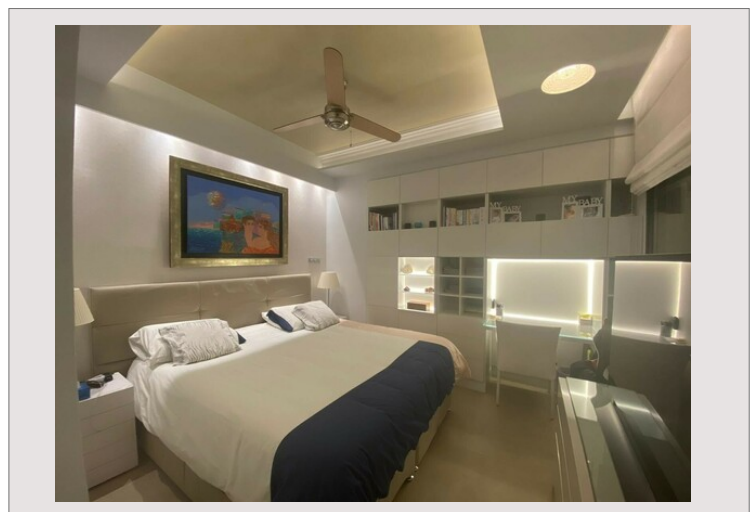

Beverly Palace - Prossimità del parco Marie-Antoinette