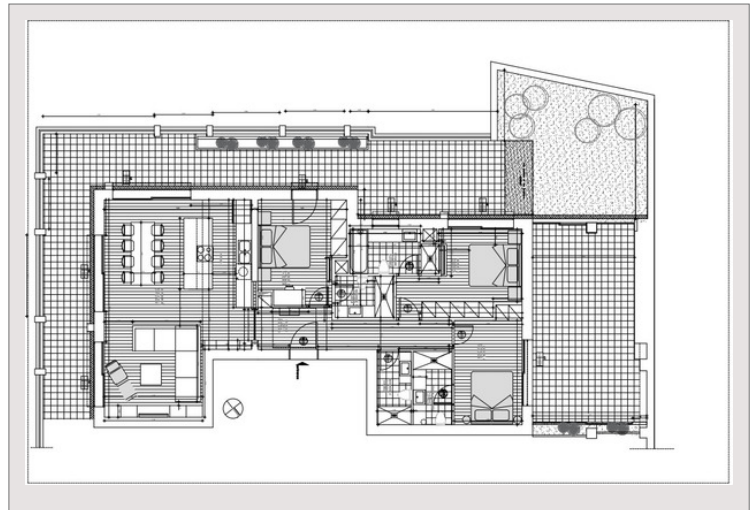

Beverly Palace - Prossimità del parco Marie-Antoinette