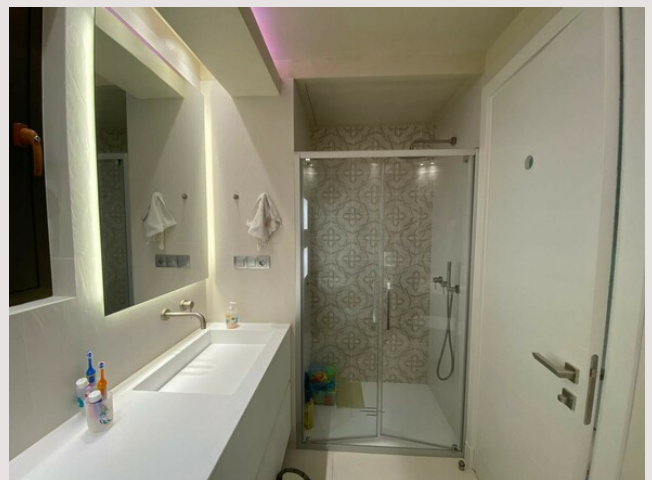

Beverly Palace - Prossimità del parco Marie-Antoinette