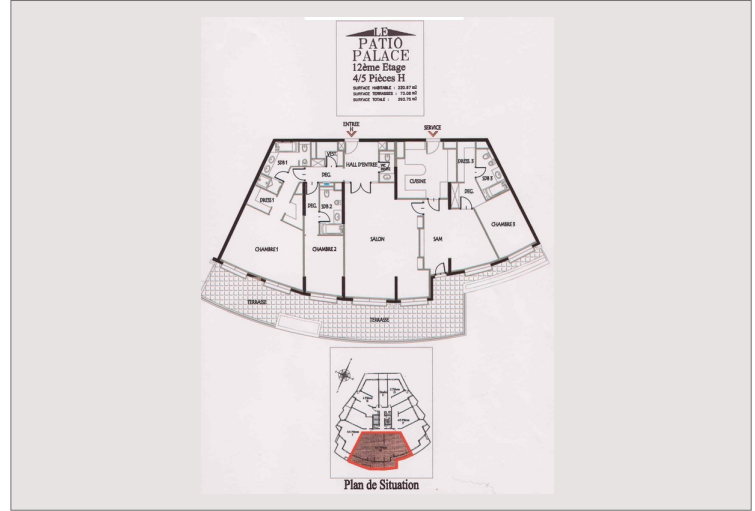

Tipo di proprietà	Appartamento	Num stanze	5+
Superficie totale	501,77 m ²	Num cantine	3
Superficie abitabile	375,67 m ²	Residenza	Patio Palace
Superficie terrazza	126,10 m ²	Quartiere	Jardin Exotique
Vista	MARE E PALAZZO	Livello	12
Uso misto	Si		

- Un appartamento di 3/4 locali (2 camere da letto), con una superficie totale di circa 209m² di cui 54m² di logge vendute con una cantina offerta al prezzo di 7.900.000 € con la possibilità di acquistare 3 posti auto aggiuntivi (370.000 € per unità)
 - Attualmente affittato fino al 31/07/2024 a € 10.800 / mese + spese, è composto da:
 - Atrio
 - Doppio soggiorno sala da pranzo
 - Cucina indipendente
 - Due camere da letto
 - Due bagni
 - Condimento
 - Bagno per gli ospiti
 - Loggia
- Un appartamento di 4/5 locali (3 camere da letto), con una superficie totale di circa 294m² di cui 73m² di logge vendute con 2 cantine offerte al prezzo di 11.900.000€ e la possibilità di acquisire 4 posti auto in aggiunta (370.000€ per unità) si compone di :
 - Ingresso e ingresso di servizio
 - Soggiorno/sala da pranzo tripla
 - Cucina indipendente
 - Tre camere da letto con bagno en-suite e cabina armadio
 - Ospiti WV
 - Logge

GIARDINO ESOTICO - APPARTAMENTI DA RIUNIRE VISTA MARE

GIARDINO ESOTICO - APPARTAMENTI DA RIUNIRE VISTA MARE

GIARDINO ESOTICO - APPARTAMENTI DA RIUNIRE VISTA MARE

GIARDINO ESOTICO - APPARTAMENTI DA RIUNIRE VISTA MARE

GIARDINO ESOTICO - APPARTAMENTI DA RIUNIRE VISTA MARE