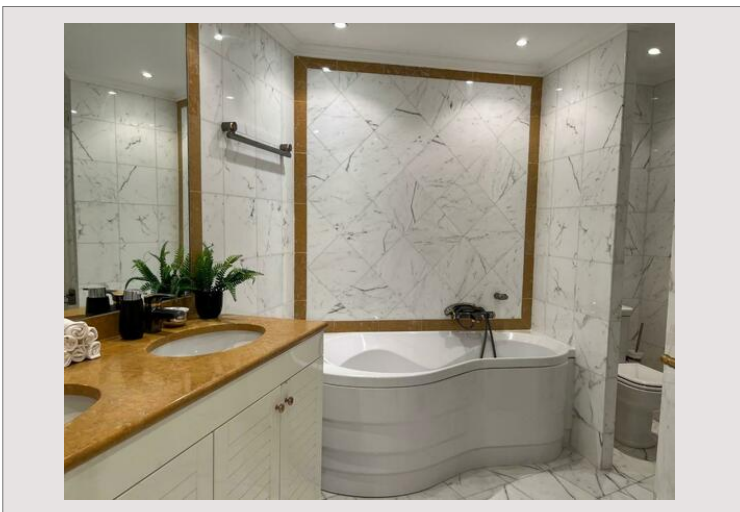

GIARDINO ESOTICO - APPARTAMENTI DA RIUNIRE VISTA MARE