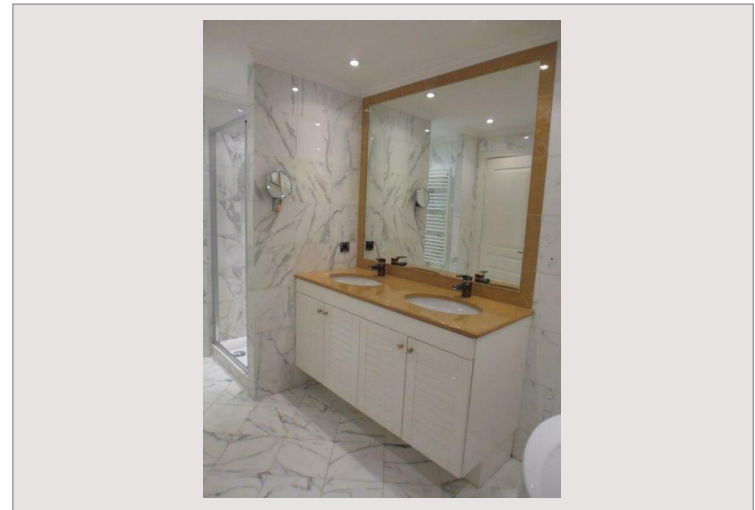

GIARDINO ESOTICO - APPARTAMENTI DA RIUNIRE VISTA MARE