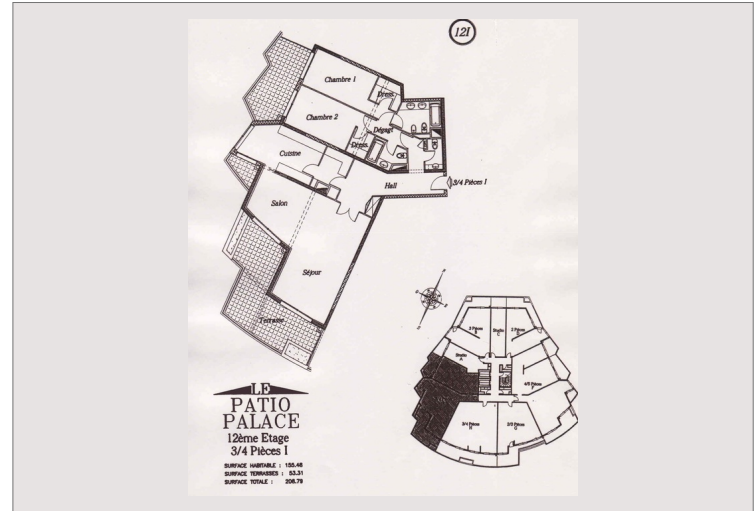

GIARDINO ESOTICO - APPARTAMENTI DA RIUNIRE VISTA MARE