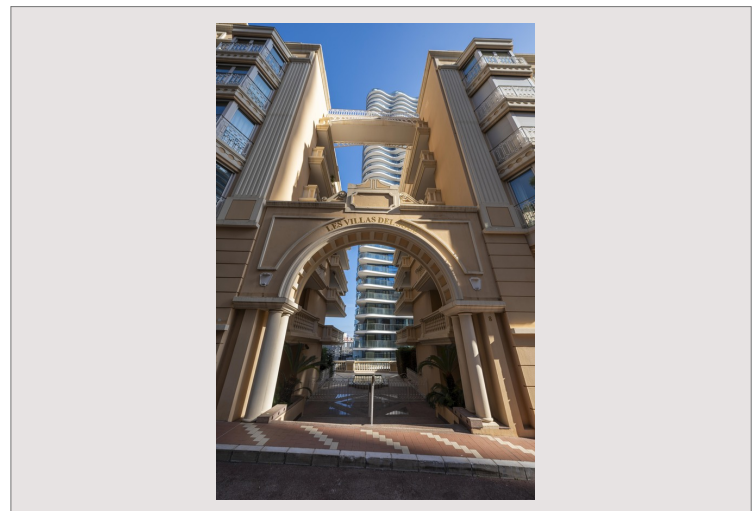

MONACO - LA ROUSSE - AFFITTASI AMPI UFFICI AD UN PIANO CON VETRINA**Affitto Monaco****16 000 € / mese**

Nel quartiere di La Rousse, in un edificio di lusso, ampi uffici open space con una superficie totale di 214 m² con finestra.

Tipo di proprietà	Ufficio	Num parcheggi	4
Superficie abitabile	206 m ²	Residenza	Villa Del Sole
Vista	Paese	Quartiere	La Rousse - Saint Roman
Esposizione	A est	Livello	Piano terra

Nel quartiere di La Rousse, in un edificio di lusso, ampi uffici open space con una superficie totale di 214 m² con finestra.

Completano la proprietà 4 posti auto.

2,4% redditività locativa.

MONACO - LA ROUSSE - AFFITTASI AMPI UFFICI AD UN PIANO CON VETRINA