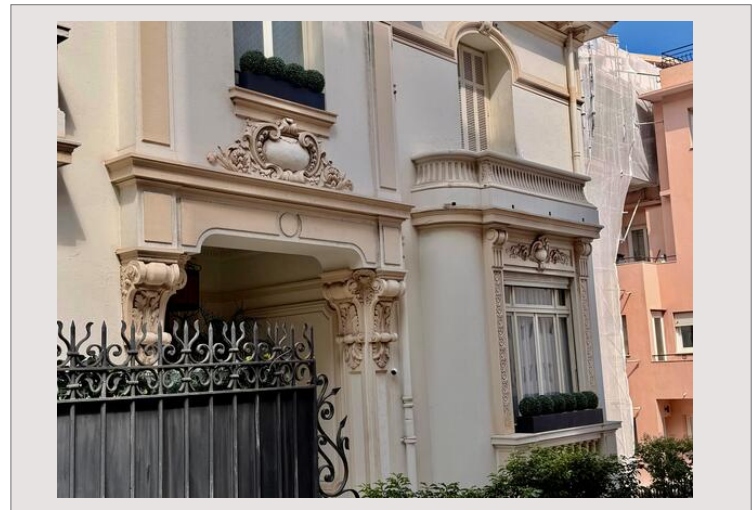

AFFITTATO - GRANDE VILLA | ARCHITETTURA D'EPOCA

Tutti i piani sono collegati da scale, c'è un piccolo ascensore e un ascensore piatto.

Casa di famiglia unica per chi cerca spazio e fascino storico. La proprietà può essere utilizzata come una casa con 7 camere da letto, tra cui camere da letto e bagni ai piani inferiori.

Completa la proprietà il parcheggio.