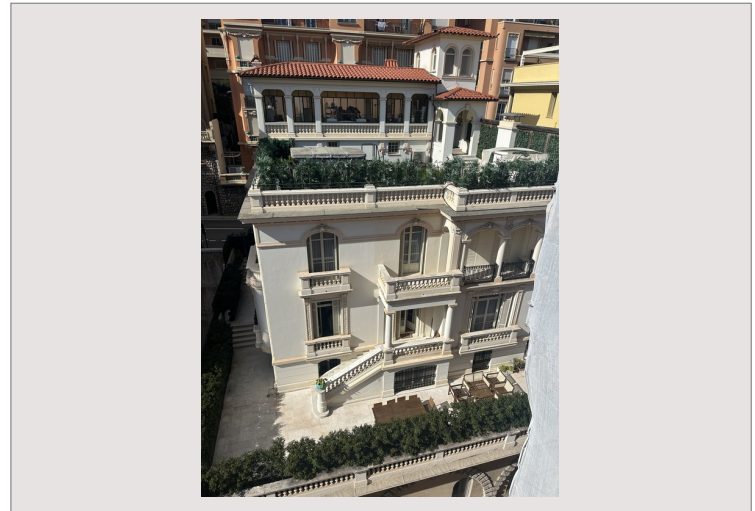

AFFITTATO - GRANDE VILLA | ARCHITETTURA D'EPOCA

Tutti i piani sono collegati da scale, c'è un piccolo ascensore e un ascensore piatto.

Casa di famiglia unica per chi cerca spazio e fascino storico. La proprietà può essere utilizzata come una casa con 7 camere da letto, tra cui camere da letto e bagni ai piani inferiori.

Completa la proprietà il parcheggio.