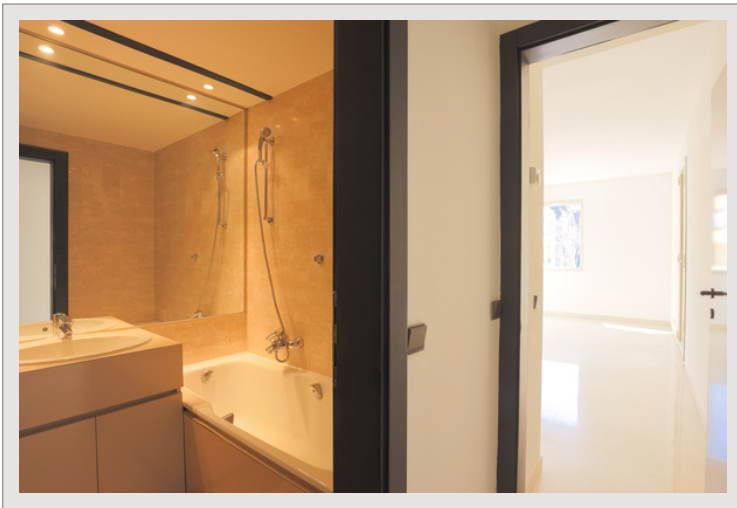

AMPIO UFFICIO DI DUE STANZE SUL PORTO DI FONTVIEILLE - RESIDENCE

"LE BOTTICELLI"
Esclusività

Affitto Monaco

5 600 € / mese
+ Spese : 350 €

Bel ufficio di due stanze con splendida terrazza con vista sulla Place du Quai Jean-Charles Rey, sul porto di Fontvieille e sul mare. Tranquillo nel cuore del quartiere di Fontvieille è vicino a tutti i servizi e molti ristoranti. Completano la proprietà un'ampia cantina e un posto auto.

Tipo di proprietà	Ufficio	Num stanze	2
Superficie totale	76 m ²	Num parcheggi	1
Superficie abitabile	67 m ²	Num cantine	1
Superficie terrazza	9 m ²	Residenza	Botticelli
Vista	Vista mare e porto Fontvieille	Quartiere	Fontvieille
Livello	4	Data di liberazione	Subito
Uso misto	Si		

Ampio ufficio con una bella vista sul porto di Fontvieille, situato nella residenza dei Botticelli

AMPIO UFFICIO DI DUE STANZE SUL PORTO DI FONTVIEILLE - RESIDENCE "LE BOTTICELLI"

AMPIO UFFICIO DI DUE STANZE SUL PORTO DI FONTVIEILLE - RESIDENCE "LE BOTTICELLI"