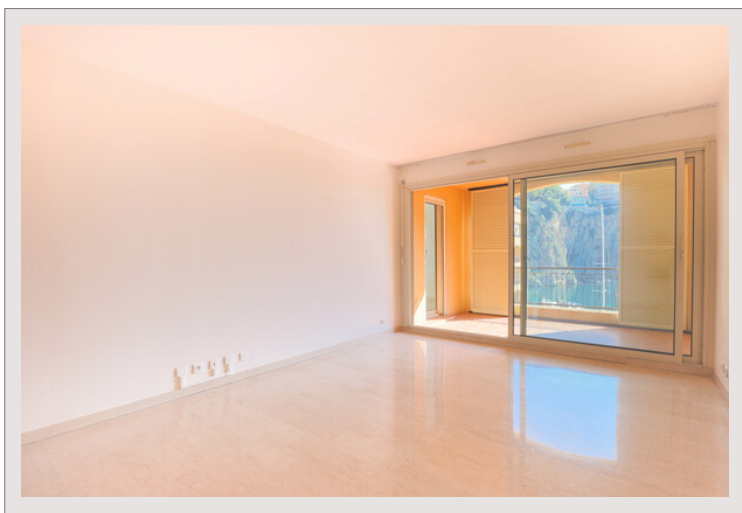

AMPIO UFFICIO DI DUE STANZE SUL PORTO DI FONTVIEILLE - RESIDENCE

"LE BOTTICELLI"
Esclusività

Affitto Monaco

5 600 € / mese
+ Spese : 350 €

Bel ufficio di due stanze con splendida terrazza con vista sulla Place du Quai Jean-Charles Rey, sul porto di Fontvieille e sul mare. Tranquillo nel cuore del quartiere di Fontvieille è vicino a tutti i servizi e molti ristoranti. Completano la proprietà un'ampia cantina e un posto auto.

Tipo di proprietà	Ufficio	Num stanze	2
Superficie totale	76 m ²	Num parcheggi	1
Superficie abitabile	67 m ²	Num cantine	1
Superficie terrazza	9 m ²	Residenza	Botticelli
Vista	Vista mare e porto Fontvieille	Quartiere	Fontvieille
Livello	4	Data di liberazione	Subito
Uso misto	Si		

Ampio ufficio con una bella vista sul porto di Fontvieille, situato nella residenza dei Botticelli

AMPIO UFFICIO DI DUE STANZE SUL PORTO DI FONTVIEILLE - RESIDENCE "LE BOTTICELLI"

AMPIO UFFICIO DI DUE STANZE SUL PORTO DI FONTVIEILLE - RESIDENCE "LE BOTTICELLI"