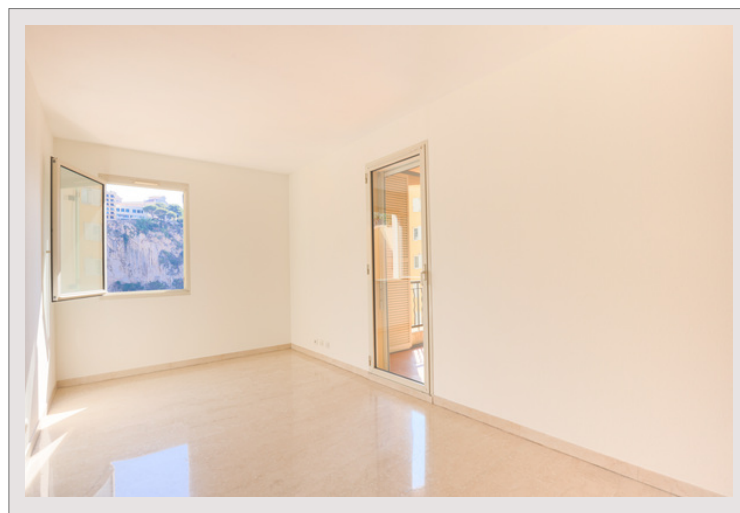

AMPIO UFFICIO DI DUE STANZE SUL PORTO DI FONTVIEILLE - RESIDENCE

"LE BOTTICELLI"
Esclusività

Affitto Monaco

5 600 € / mese
+ Spese : 350 €

Bel ufficio di due stanze con splendida terrazza con vista sulla Place du Quai Jean-Charles Rey, sul porto di Fontvieille e sul mare. Tranquillo nel cuore del quartiere di Fontvieille è vicino a tutti i servizi e molti ristoranti. Completano la proprietà un'ampia cantina e un posto auto.

Tipo di proprietà	Ufficio	Num stanze	2
Superficie totale	76 m ²	Num parcheggi	1
Superficie abitabile	67 m ²	Num cantine	1
Superficie terrazza	9 m ²	Residenza	Botticelli
Vista	Vista mare e porto Fontvieille	Quartiere	Fontvieille
Livello	4	Data di liberazione	Subito
Uso misto	Si		

Ampio ufficio con una bella vista sul porto di Fontvieille, situato nella residenza dei Botticelli

AMPIO UFFICIO DI DUE STANZE SUL PORTO DI FONTVIEILLE - RESIDENCE "LE BOTTICELLI"

AMPIO UFFICIO DI DUE STANZE SUL PORTO DI FONTVIEILLE - RESIDENCE "LE BOTTICELLI"