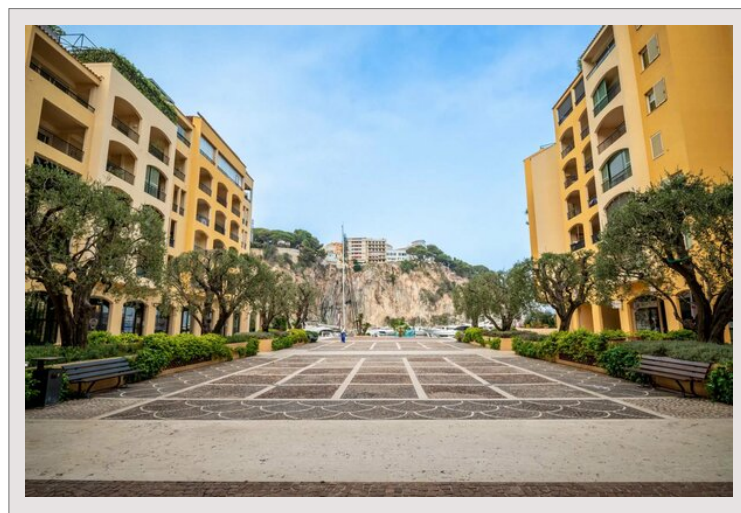

Donatello - Bilocale

Vendita Monaco

2 332 000 €

Tipo di proprietà	Appartamento	Num stanze	2
Superficie totale	59 m²	Num camere	1
Superficie abitabile	51 m²	Num cantine	1
Superficie terrazza	8 m²	Residenza	Le Donatello
Vista	Vista libera	Quartiere	Fontvieille
Condizione	Buono stato	Data di liberazione	31/03/2024

Nel cuore di Fontvieille, in una residenza in stile 'Neoprovenzale' costruita nel 1970 con logge che si affacciano sui Giardini.

Con una superficie di 51 m² e 8 m² di terrazza, questo bellissimo 2 camere in ottime condizioni si trova al piano terra e ha un sacco di spazio.

Si compone di: soggiorno, cucina attrezzata, bagno completo, camera da letto, armadi e spogliatoio. Una cantina completa questo bene.