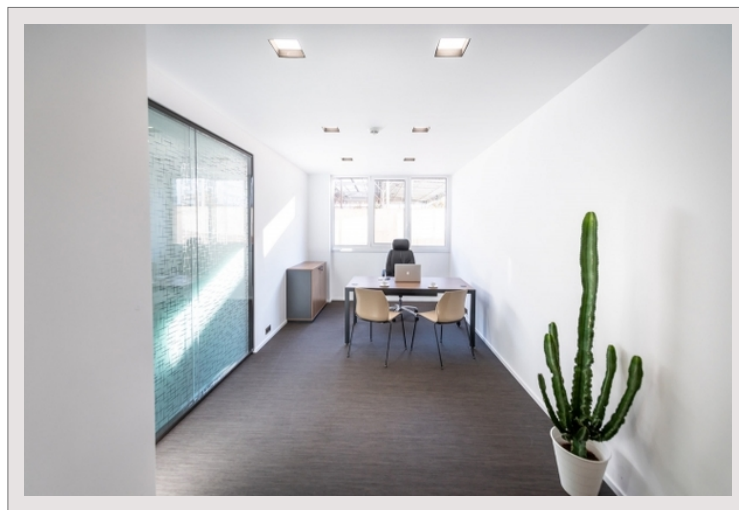

Diversi uffici in affitto - Thales, Fontvieille - Strutture di lusso

Affitto Monaco

Affitto su richiesta

Situati in un edificio di buon livello nella zona di Fontvieille, diversi uffici in affitto che vanno da 11m² a 21m². Gli uffici sono completamente arredati. Parcheggio nelle vicinanze. Tutti gli uffici beneficiano di servizi e ristrutturazioni di lusso.

Tipo di proprietà	Ufficio	Residenza	Le Thalès
Superficie totale	15 m ²	Quartiere	Fontvieille
Condizione	Servizi lussuosi	Livello	7
Data di liberazione	Subito	Uso misto	Si

Diversi uffici in affitto - Thales, Fontvieille - Strutture di lusso