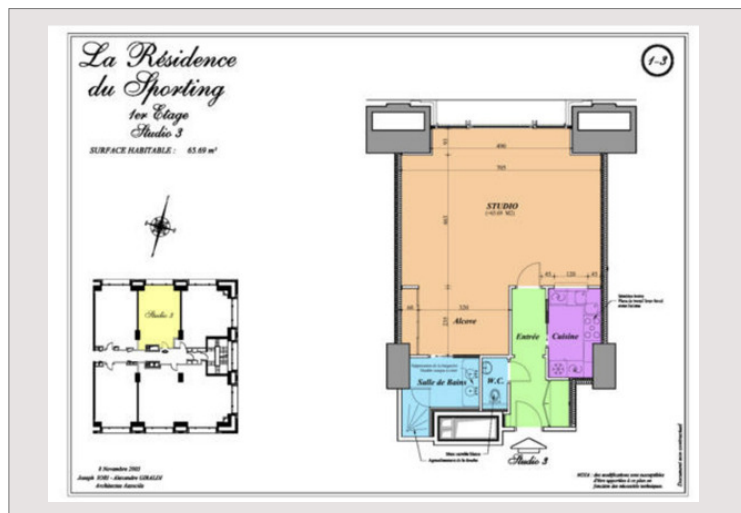

## Studio, Résidence du Sporting

Affitto Monaco

13 500 € / mese

Scopri uno spazio progettato per il massimo del comfort e dell'estetica sofisticata, dove ogni dettaglio è un invito all'esclusività

Tipo di proprietà	Appartamento	Num stanze	1
Superficie totale	65 m <sup>2</sup>	Num parcheggi	1
Vista	Visuale	Num cantine	1
Esposizione	A sud	Residenza	Résidence du Sporting
Livello	1er	Quartiere	Larvotto

Un monolocale moderno e funzionale, situato in posizione ideale, che offre uno spazio luminoso e arioso. Dotato di una cucina completamente attrezzata, di una comoda zona notte e di un bagno moderno, questo spazio compatto combina eleganza e praticità per soddisfare le esigenze della vita in città. Perfetto per single o professionisti in cerca di uno stile di vita urbano senza compromessi. Affittato con cantina e parcheggio .