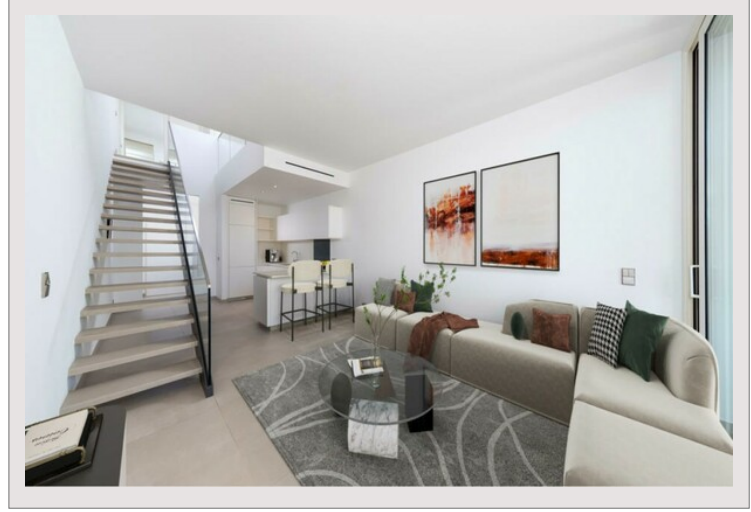

Stella - Spazioso Duplex 2p - Condamine