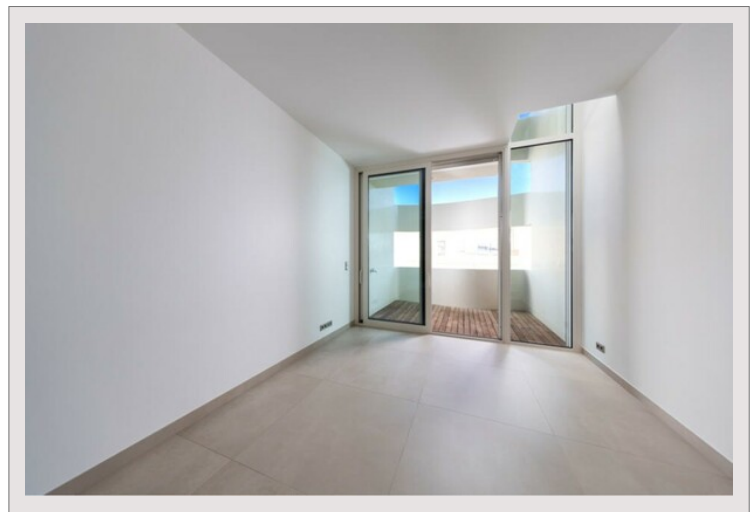

Stella - Spazioso Duplex 2p - Condamine