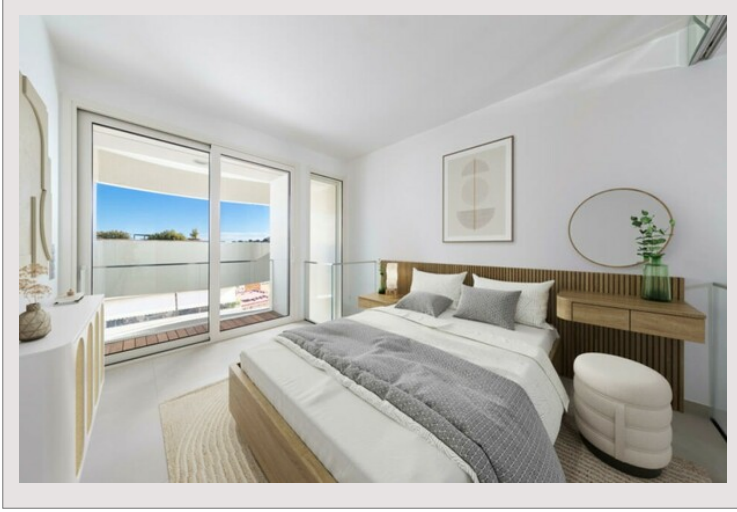

Stella - Spazioso Duplex 2p - Condamine