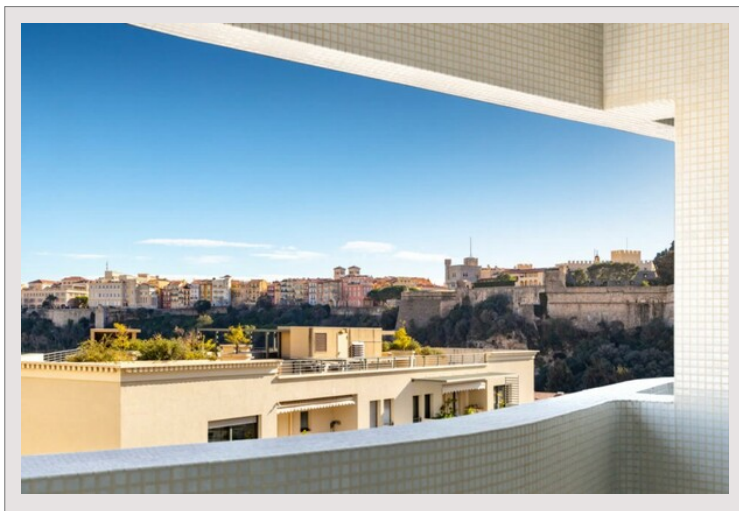

Stella - Spazioso Duplex 2p - Condamine

Vendita Monaco

4 680 000 €

Lo Stella è un edificio di lusso nel cuore di La Condamine, quartiere storico e commerciale del Principato di Monaco.

Servizio di qualità, portineria e palestra nel residence.

Questo spazioso appartamento duplex di 2 locali offre una vista senza ostacoli sulla Rocca mentre domina la città.

L'appartamento si trova al 7° e 8° piano, molto luminoso tutto l'anno.

Questo appartamento viene venduto con un posto auto nell'edificio.

Tipo di proprietà	Appartamento	Num stanze	2
Superficie totale	89 m²	Num camere	1
Superficie abitabile	77 m²	Num parcheggi	1
Superficie terrazza	12 m²	Residenza	Le Stella
Vista	Paese	Quartiere	Condamine

Al 7° piano: ingresso, soggiorno, cucina completamente attrezzata, bagno ospiti, loggia, scala per accedere all'8° piano pavimento.

Al 8° piano: una camera matrimoniale, un bagno, armadi a muro, un balcone.