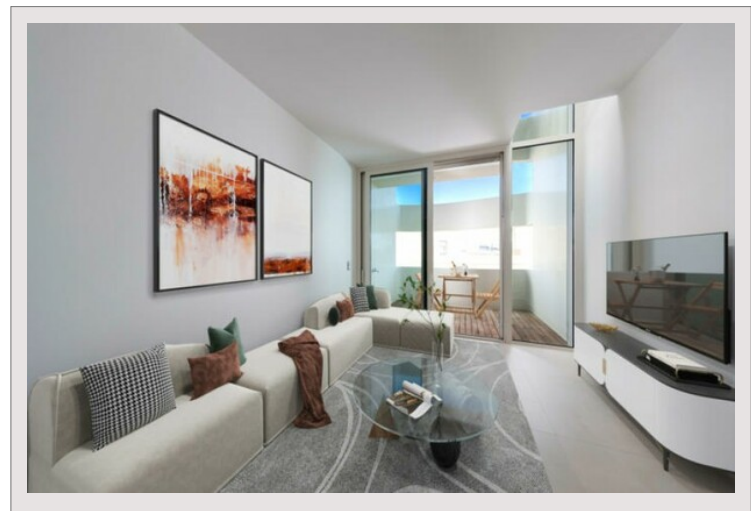

Stella - Spazioso Duplex 2p - Condamine

Vendita Monaco

4 680 000 €

Lo Stella è un edificio di lusso nel cuore di La Condamine, quartiere storico e commerciale del Principato di Monaco.

Servizio di qualità, portineria e palestra nel residence.

Al 7° piano: ingresso, soggiorno, cucina completamente attrezzata, bagno ospiti, loggia, scala per accedere all'8° piano pavimento.

Al 8° piano: una camera matrimoniale, un bagno, armadi a muro, un balcone.