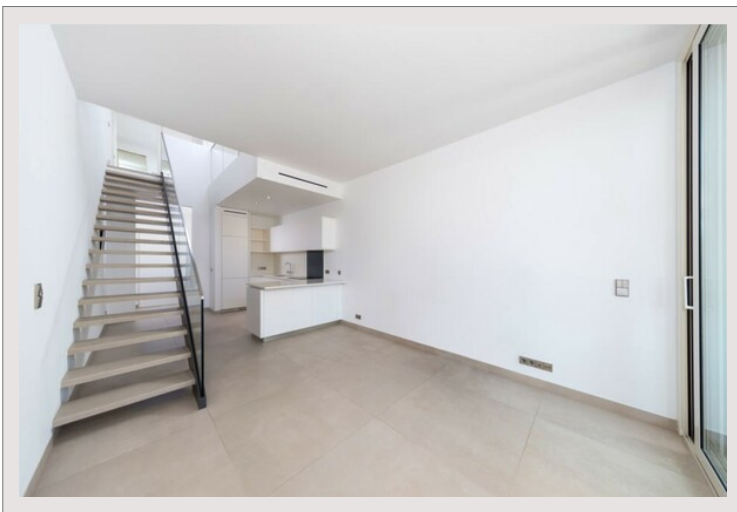

Stella - Spazioso Duplex 2p - Condamine