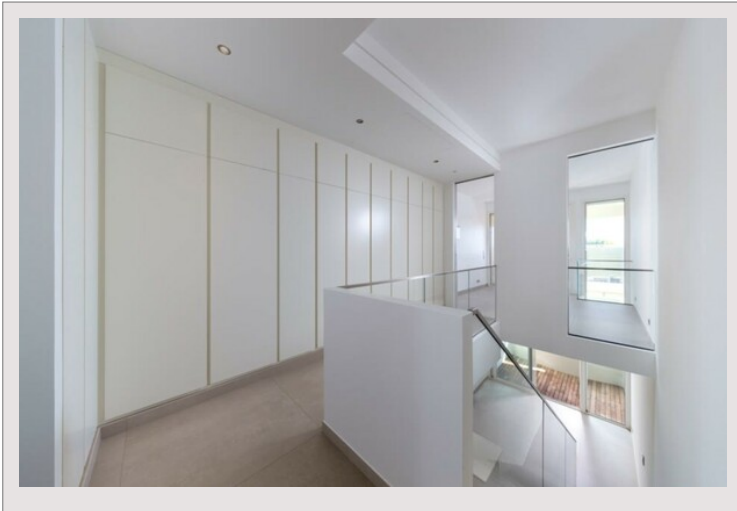

Stella - Spazioso Duplex 2p - Condamine