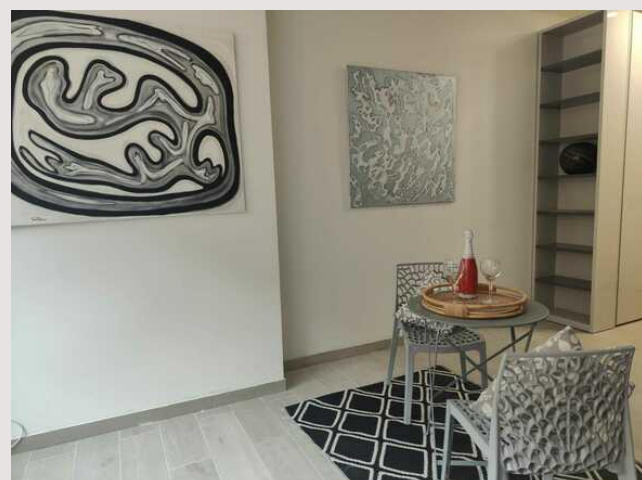

CHÂTEAU PÉRIGORD - AFFITTO STAGIONALE - MAGNIFICO MONOLOCALE

Location Saisonnière

RISTRUTTURATO
Esclusività

Affitto su richiesta

MAGNIFICO MONOLOCALE RISTRUTTURATO - AFFITTO SETTIMANALE

Tipo di proprietà	Appartamento	Num stanze	1
Superficie totale	28 m ²	Residenza	Château Perigord
Vista	PAESE	Quartiere	La Rousse - Saint Roman
Condizione	Nuovo	Data di liberazione	A DEFINIR

Vi offriamo in esclusiva per l'affitto stagionale un nuovo ambiente, magnifico monocale, completamente ristrutturato con materiali molto belli al Chateau Périgord.

Si compone di

Ingresso con ampia cabina armadio

Un bagno con doccia

Cucina completamente attrezzata aperta sul soggiorno.

Ulteriori informazioni sono disponibili su richiesta.

Affitto settimanale

(Dosi per due persone)

Disponibilità da definire

CHÂTEAU PÉRIGORD - AFFITTO STAGIONALE - MAGNIFICO MONOLOCALE RISTRUTTURATO