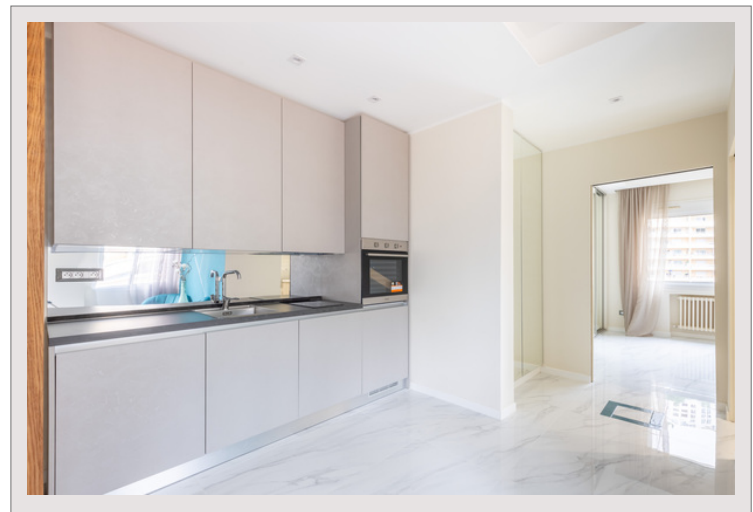

LE CONTINENTAL 2 CAMERE