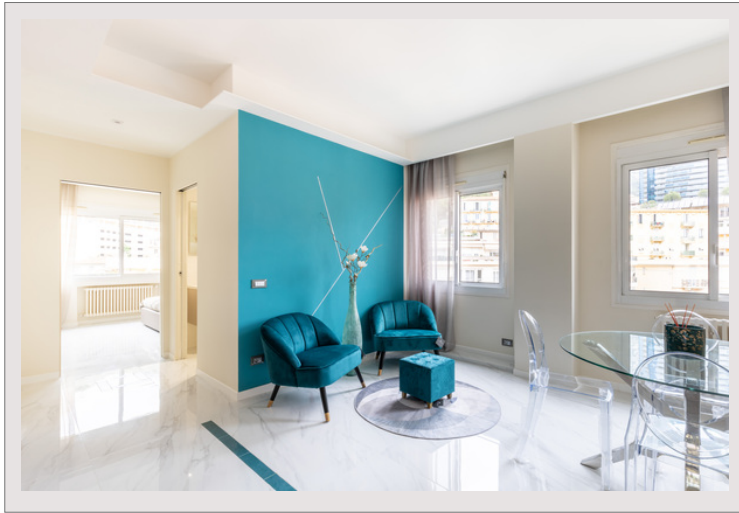

LE CONTINENTAL 2 CAMERE