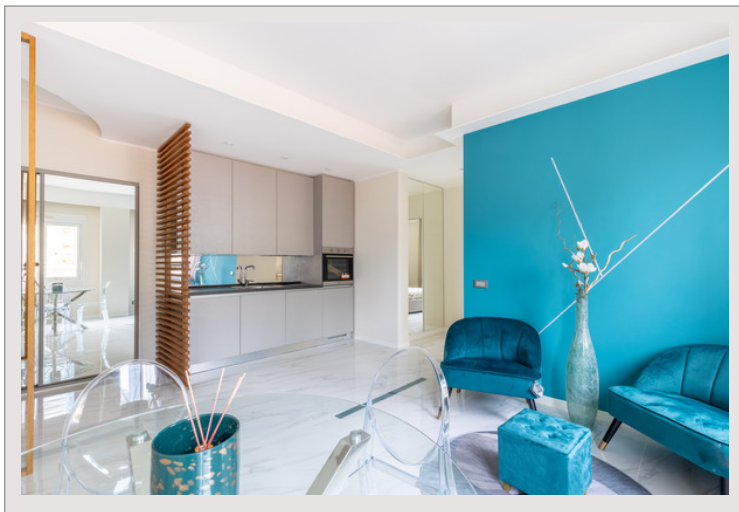

LE CONTINENTAL 2 CAMERE