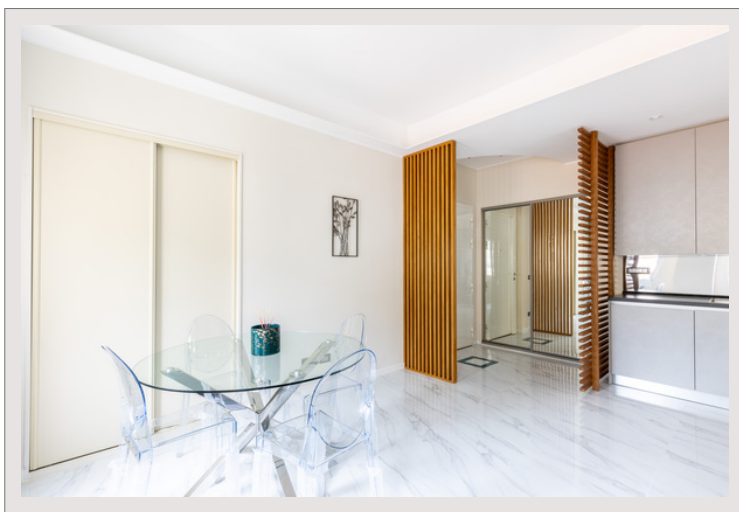

LE CONTINENTAL 2 CAMERE