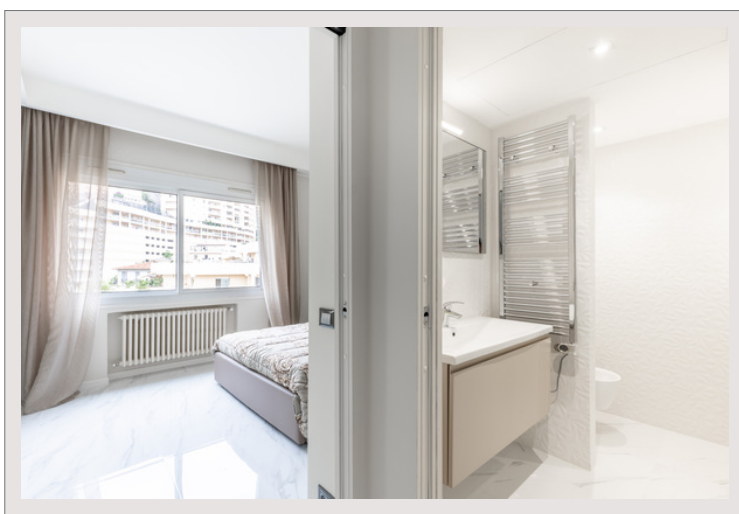

LE CONTINENTAL 2 CAMERE