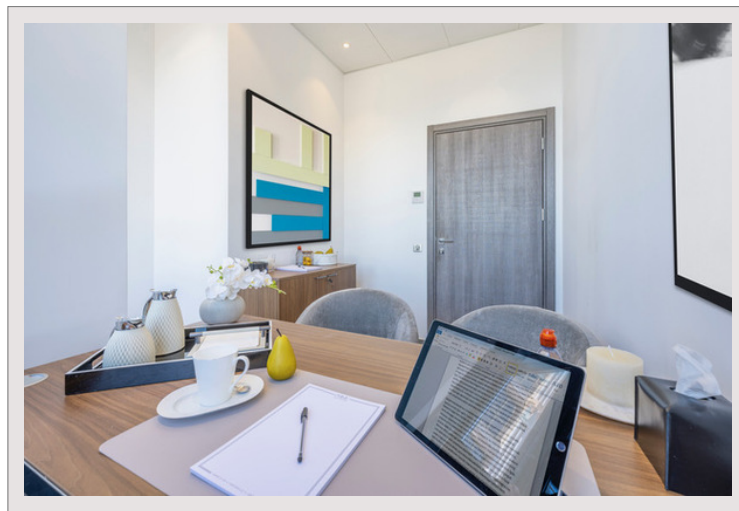

BEL UFFICIO SINGOLO - GIARDINO ESOTICO

Affitto Monaco

1 700 € / mese
+ Spese : 100 €

Ideale per lavorare in un ambiente tranquillo e su misura, arroccato sulle alture di Monaco, con una vista mozzafiato sull'Italia, sul Principato e sulla Francia. La location ideale per le aziende, per chi cerca una location più centrale e intima, o vuole solo lavorare dalla nostra Business Lounge attrezzata.

Tipo di proprietà	Ufficio	Residenza	Le Bettina
Superficie abitabile	11 m²	Quartiere	Jardin Exotique
Vista	Italia	Data di liberazione	01/03/2023

Ufficio esclusivo, postazione di lavoro arredata

Un ufficio esclusivo, completamente arredato e dotato di connessione internet, telefono, aria condizionata e riscaldamento per offrirvi un ambiente di lavoro confortevole e professionale.

Il Giardino Esotico è una zona eccezionalmente tranquilla della città, che offre una varietà di attrazioni per i residenti, come giardini botanici, musei, ristoranti e molto altro.