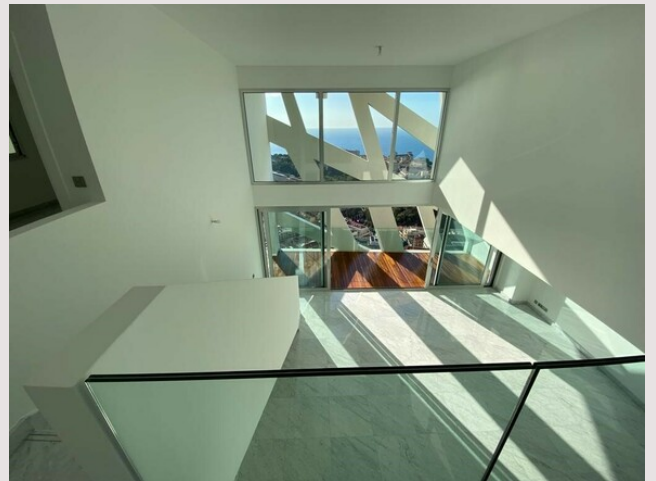

SIMONA - DUPLEX - JARDIN EXOTIQUE