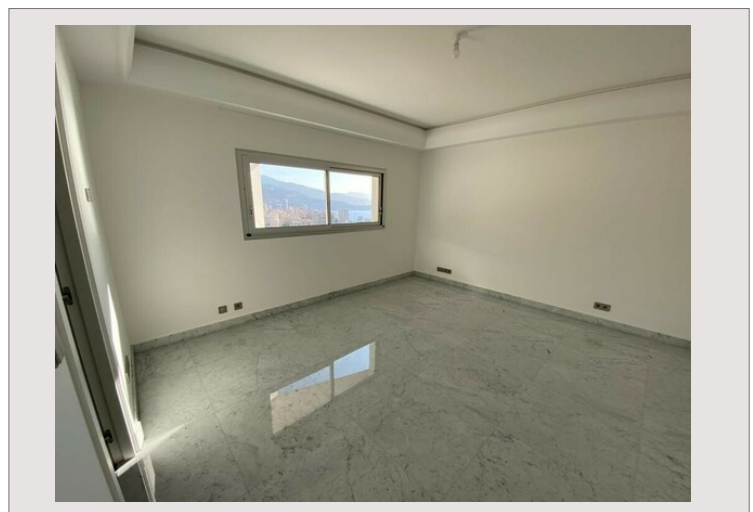

SIMONA - DUPLEX - JARDIN EXOTIQUE