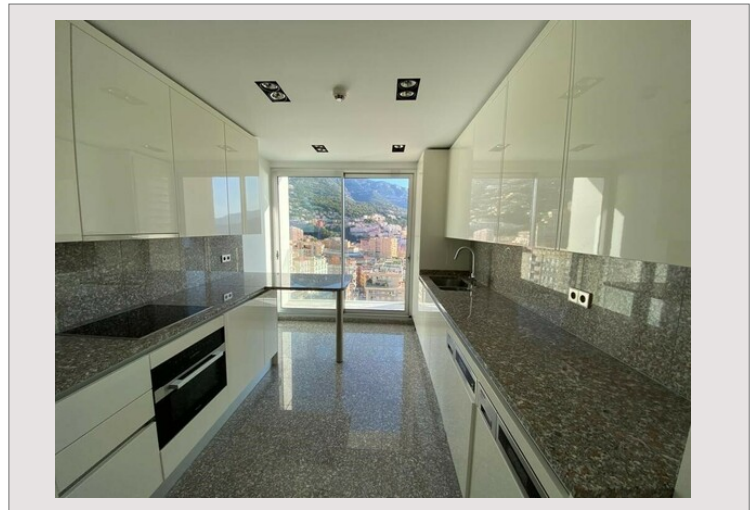

SIMONA - DUPLEX - JARDIN EXOTIQUE