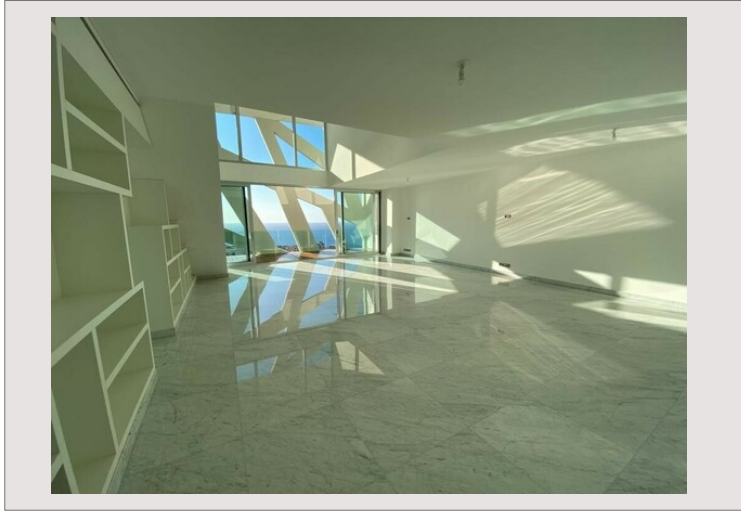

SIMONA - DUPLEX - JARDIN EXOTIQUE