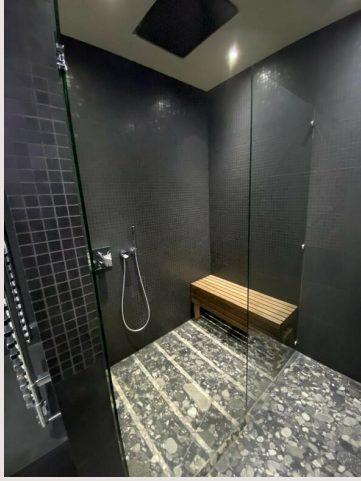

SIMONA - DUPLEX - JARDIN EXOTIQUE