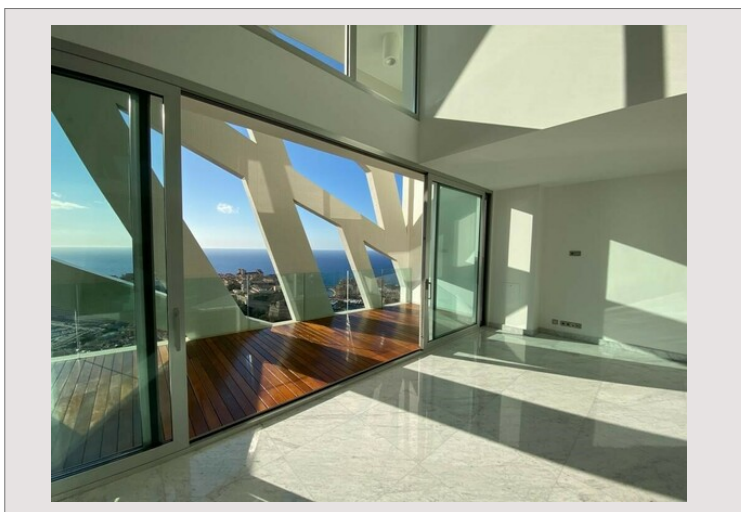

SIMONA - DUPLEX - JARDIN EXOTIQUE