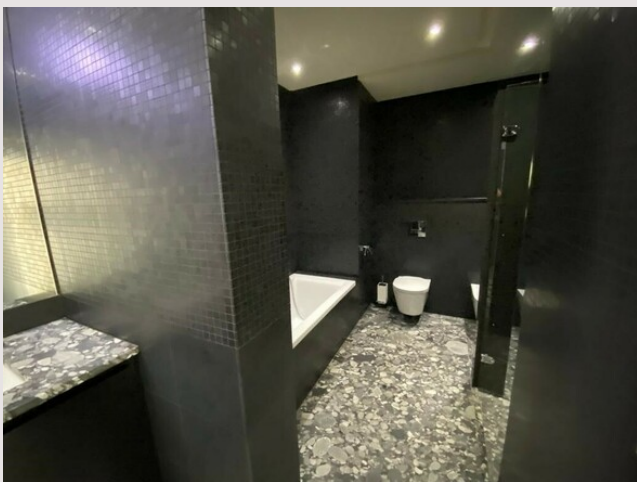

SIMONA - DUPLEX - JARDIN EXOTIQUE