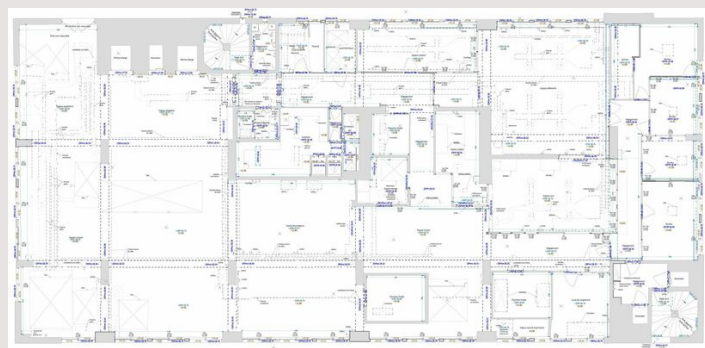

Prezzo: 48.750€ escluse tasse + spese / mese

Tipo di proprietà	Ufficio	Num stanze	-
Superficie totale	960 m ²	Num parcheggi	+5
		Residenza	Mercator
		Quartiere	Fontvieille

Questo locale si estende su una superficie totale di 960 m², di cui 860 m² su un piano intero e 100 m² di magazzino nel seminterrato, è dotato di un montacarichi e dispone di 6 posti auto in affitto a un costo aggiuntivo.