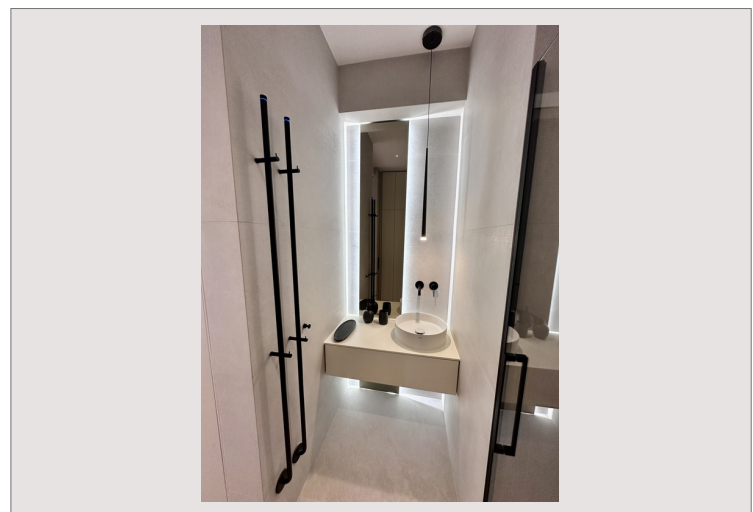

GIARDINO ESOTICO | IL PLATI | 2 CAMERE