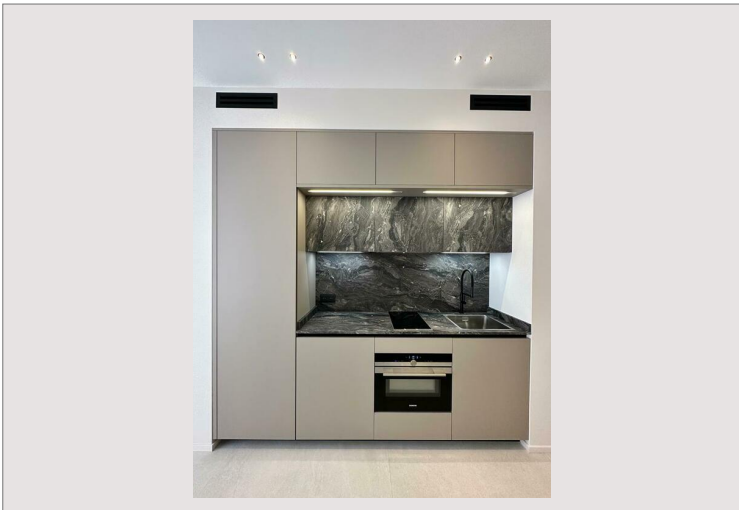

GIARDINO ESOTICO | IL PLATI | 2 CAMERE