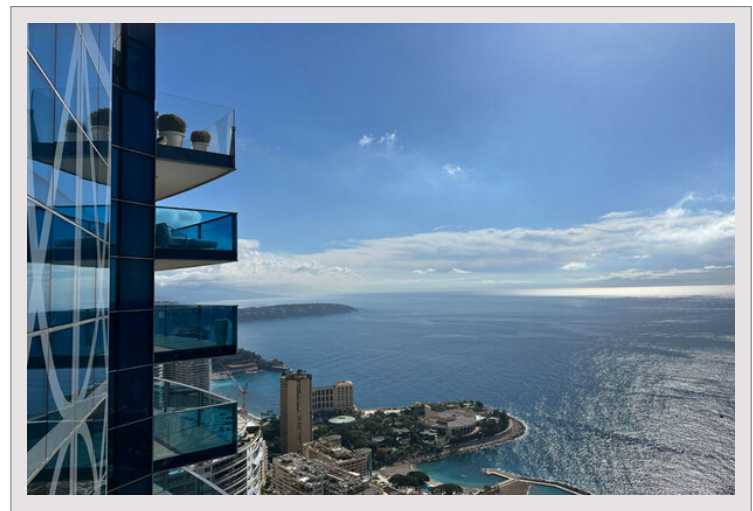

ESCLUSIVA Stupendo Duplex contemporaneo, con la sua vista mare panoramica mozzafiato, in una recente e prestigiosa residenza del Principato che offre servizi di alta qualità: piscina coperta, Spa, sala riunioni, sala cinema, palestra, portineria di alta gamma, servizio di valet parking. Il piano 43 comprende 1 ingresso, 1 cucina attrezzata + dispensa, 1 doppio soggiorno, 1 sala da pranzo, 1 sala "home cinema", 1 ufficio, 1 camera da letto con bagno completo, 1 bagno per gli ospiti. Il pianerottolo al piano superiore è privato così come il ripostiglio. Il 44° piano dispone di 1 camera matrimoniale + bagno, 1 soggiorno/sala da pranzo, 2 camere con bagno, 1 camera di servizio + bagno con doccia, lavanderia, bagno ospiti. 7 ampi parcheggi. Prezzo su richiesta.