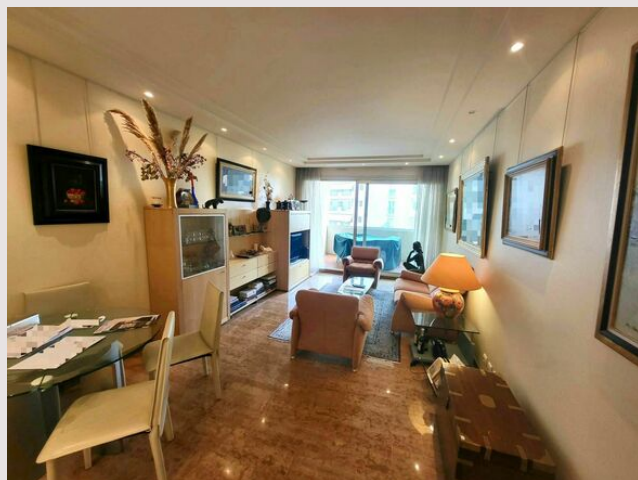

Fontvieille - 2 Camere a Donatello

Vendita Monaco

3 600 000 €

Zona tranquilla - appartamento spazioso e luminoso - cantina e parcheggio

Tipo di proprietà	Appartamento	Num stanze	2
Superficie totale	84 m ²	Num camere	1
Superficie terrazza	21 m ²	Num parcheggi	1
		Num cantine	1
		Residenza	Le Donatello
		Quartiere	Fontvieille

Situato nel quartiere di Fontvieille, questo grazioso bilocale nel residence Donatello gode di un ambiente tranquillo vicino a tutti i servizi.

Si compone di un ingresso, un bagno per gli ospiti, una camera da letto con bagno privato, un soggiorno, una cucina attrezzata e una terrazza.

L'immobile viene venduto con cantina e posto auto.

Fontvieille - 2 Camere a Donatello