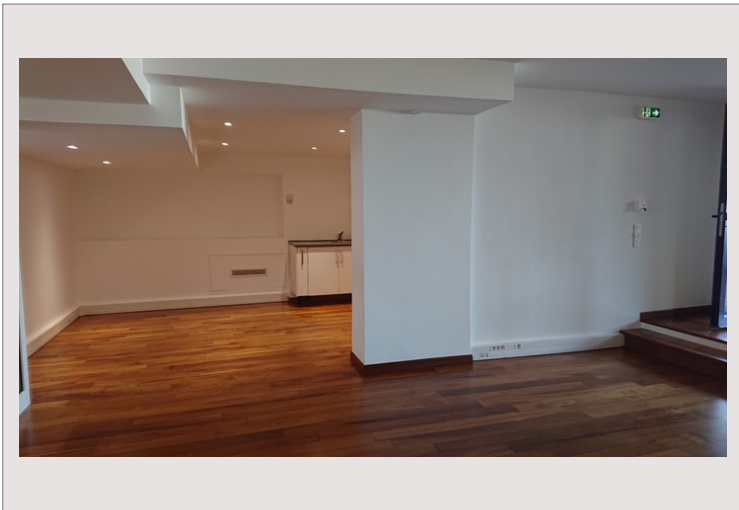

Grande ufficio a Fontvieille