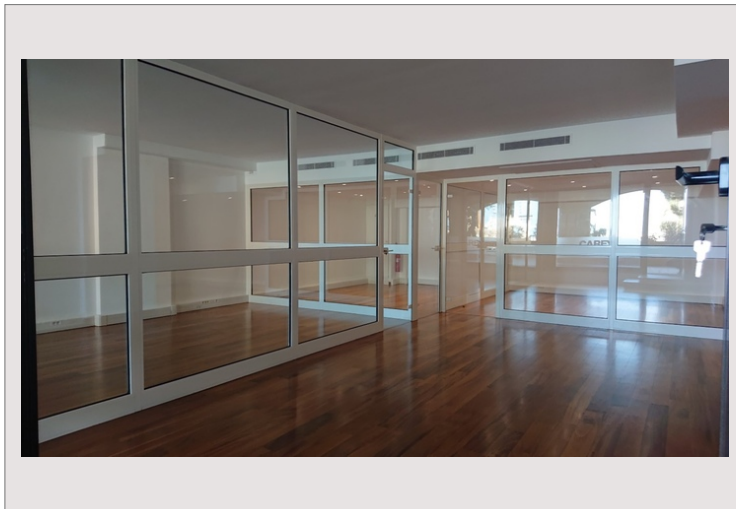

Grande ufficio a Fontvieille

Vendita Monaco

3 710 000 €

Grande ufficio con grandi vetrine al piano terra dell'edificio Raphael nel porto del tranquillo quartiere di Fontvieille.

Tipo di proprietà	Ufficio	Num stanze	5
Superficie abitabile	94 m²	Residenza	Raphael
Vista	Giardino	Quartiere	Fontvieille
Esposizione	Sud - piano terra	Condizione	Buono stato
Livello	Ground floor	Data di liberazione	14 September 2024

Siamo lieti di presentare un bellissimo ufficio al piano terra di un elegante edificio con una bella e ampia finestra. Questo piacevole spazio per uffici si trova in una zona affascinante e tranquilla tra la zona commerciale e il porto di Fontvieille.

Questo ufficio è attualmente affittato fino al 14 settembre 2024.