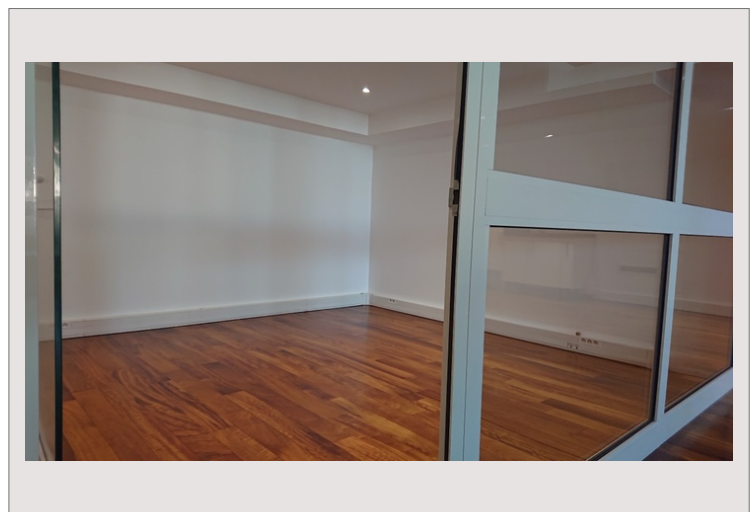

Grande ufficio a Fontvieille