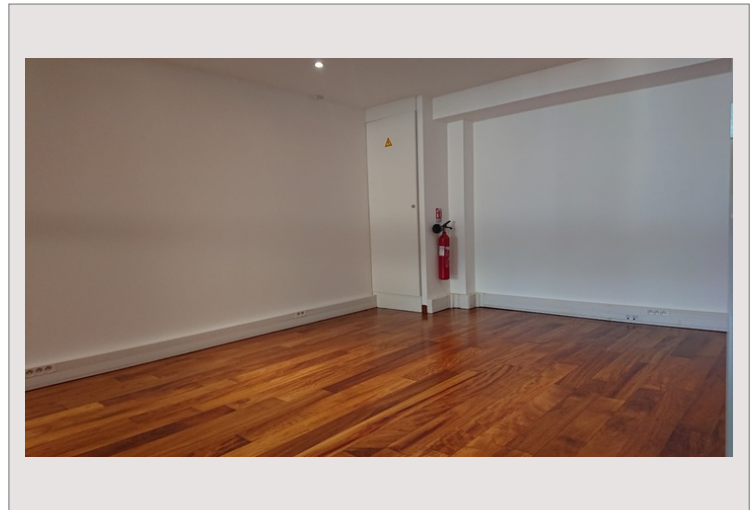

Grande ufficio a Fontvieille