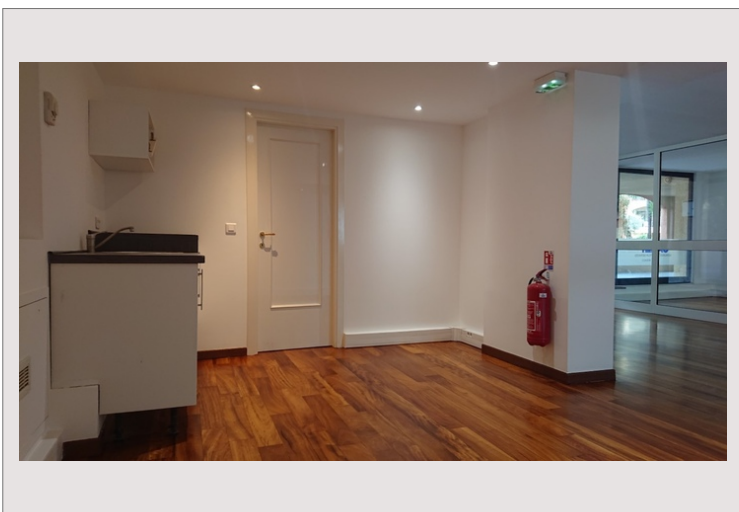

Grande ufficio a Fontvieille