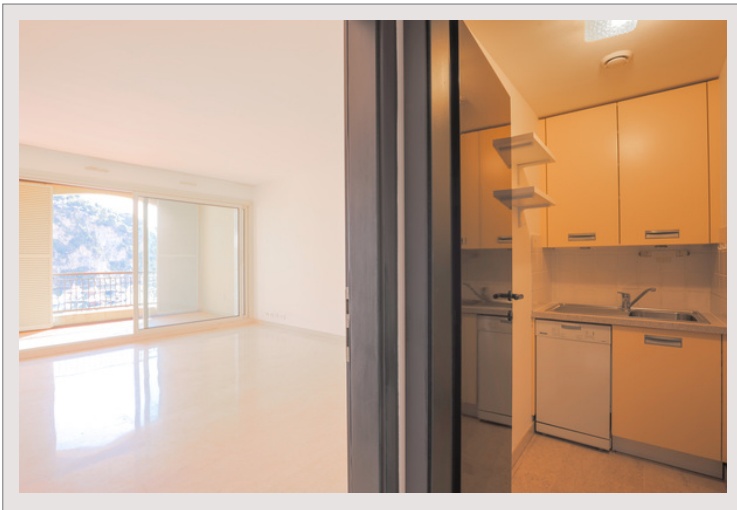

BILOCALE CON VISTA SUL PORTO DI FONTVIEILLE - RESIDENCE "LE

Affitto Monaco

BOTTICELLI"
Esclusività

5 600 € / mese
+ Spese : 350 €

Spazioso bilocale con terrazza, vista sulla Place du Quai Jean-Charles Rey, il porto di Fontvieille e il mare. Questo grazioso bilocale nel cuore del quartiere di Fontvieille è vicino a tutti i servizi e le comodità. Troverete una grande scelta di ristoranti famosi nel Principato di Monaco. Completano la proprietà un'ampia cantina e un posto auto.

Spaziose 2 camere con una bella vista sul porto di Fontvieille, situato nel residence di botticelli

BILOCALE CON VISTA SUL PORTO DI FONTVIEILLE - RESIDENCE "LE BOTTICELLI"

BILOCALE CON VISTA SUL PORTO DI FONTVIEILLE - RESIDENCE "LE BOTTICELLI"