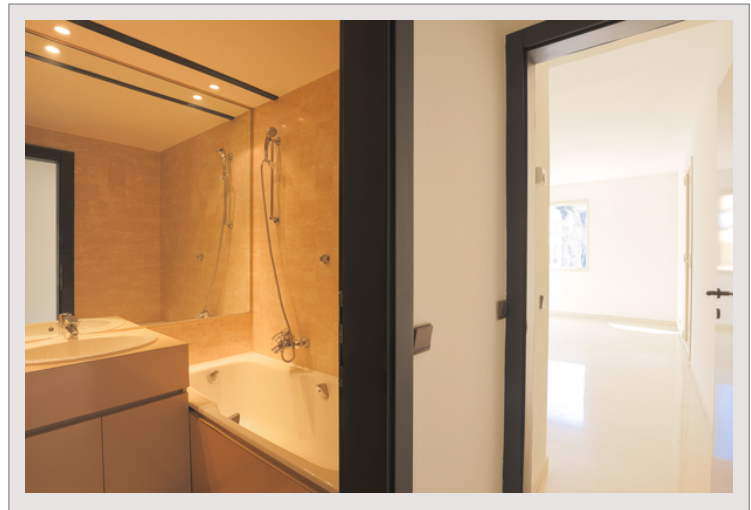

BILOCALE CON VISTA SUL PORTO DI FONTVIEILLE - RESIDENCE "LE

Affitto Monaco

BOTTICELLI"
Esclusività

5 600 € / mese
+ Spese : 350 €

Spazioso bilocale con terrazza, vista sulla Place du Quai Jean-Charles Rey, il porto di Fontvieille e il mare. Questo grazioso bilocale nel cuore del quartiere di Fontvieille è vicino a tutti i servizi e le comodità. Troverete una grande scelta di ristoranti famosi nel Principato di Monaco. Completano la proprietà un'ampia cantina e un posto auto.

Tipo di proprietà	Appartamento	Num stanze	2
Superficie totale	76 m ²	Num camere	1
Superficie abitabile	67 m ²	Num parcheggi	1
Superficie terrazza	9 m ²	Num cantine	1
Vista	Vista mare e porto Fontvieille	Residenza	Botticelli
Livello	4	Quartiere	Fontvieille
Data di liberazione	Subito	Usò misto	Si

Spaziose 2 camere con una bella vista sul porto di Fontvieille, situato nel residence di botticelli

BILOCALE CON VISTA SUL PORTO DI FONTVIEILLE - RESIDENCE "LE BOTTICELLI"

BILOCALE CON VISTA SUL PORTO DI FONTVIEILLE - RESIDENCE "LE BOTTICELLI"