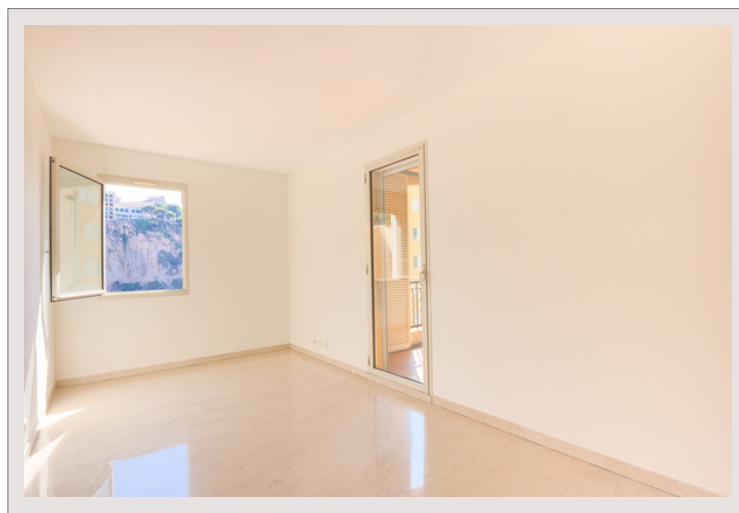

BILOCALE CON VISTA SUL PORTO DI FONTVIEILLE - RESIDENCE "LE

Affitto Monaco

BOTTICELLI"
Esclusività

5 600 € / mese
+ Spese : 350 €

Spazioso bilocale con terrazza, vista sulla Place du Quai Jean-Charles Rey, il porto di Fontvieille e il mare. Questo grazioso bilocale nel cuore del quartiere di Fontvieille è vicino a tutti i servizi e le comodità. Troverete una grande scelta di ristoranti famosi nel Principato di Monaco. Completano la proprietà un'ampia cantina e un posto auto.

Tipo di proprietà	Appartamento	Num stanze	2
Superficie totale	76 m ²	Num camere	1
Superficie abitabile	67 m ²	Num parcheggi	1
Superficie terrazza	9 m ²	Num cantine	1
Vista	Vista mare e porto Fontvieille	Residenza	Botticelli
Livello	4	Quartiere	Fontvieille
Data di liberazione	Subito	Usò misto	Si

Spaziose 2 camere con una bella vista sul porto di Fontvieille, situato nel residence di botticelli

BILOCALE CON VISTA SUL PORTO DI FONTVIEILLE - RESIDENCE "LE BOTTICELLI"

BILOCALE CON VISTA SUL PORTO DI FONTVIEILLE - RESIDENCE "LE BOTTICELLI"