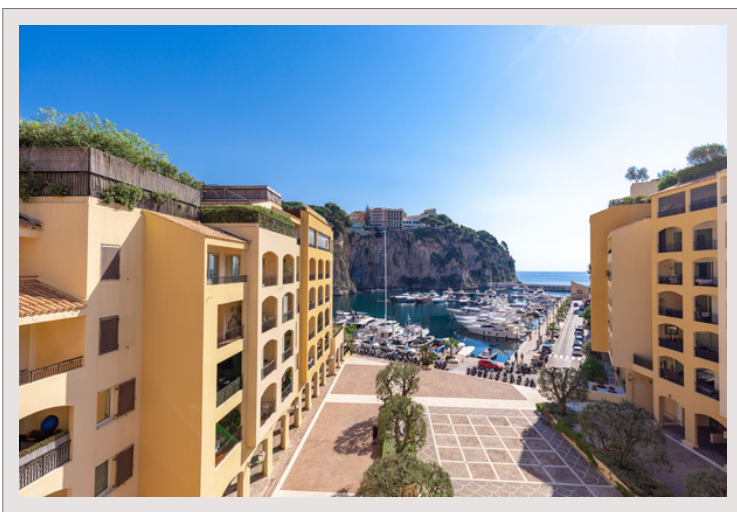

BILOCALE CON VISTA SUL PORTO DI FONTVIEILLE - RESIDENCE "LE

Affitto Monaco

BOTTICELLI"
Esclusività

5 600 € / mese
+ Spese : 350 €

Spazioso bilocale con terrazza, vista sulla Place du Quai Jean-Charles Rey, il porto di Fontvieille e il mare. Questo grazioso bilocale nel cuore del quartiere di Fontvieille è vicino a tutti i servizi e le comodità. Troverete una grande scelta di ristoranti famosi nel Principato di Monaco. Completano la proprietà un'ampia cantina e un posto auto.

Spaziose 2 camere con una bella vista sul porto di Fontvieille, situato nel residence di botticelli

BILOCALE CON VISTA SUL PORTO DI FONTVIEILLE - RESIDENCE "LE BOTTICELLI"

BILOCALE CON VISTA SUL PORTO DI FONTVIEILLE - RESIDENCE "LE BOTTICELLI"