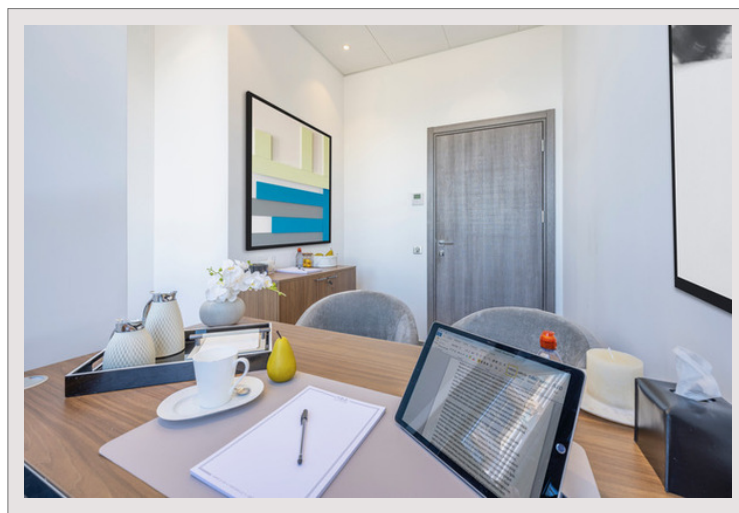

UFFICIO ESCLUSIVO - GIARDINO ESOTICO

Affitto Monaco

1 600 € / mese

+ Spese : 100 €

Spazio di lavoro esclusivo, arredato con connessione internet e telefono, aria condizionata, riscaldamento

Tipo di proprietà	Ufficio	Residenza	Le Bettina
Superficie abitabile	10 m²	Quartiere	Jardin Exotique
Data di liberazione	01/03/2023		

Un ufficio esclusivo, completamente arredato e dotato di connessione internet, telefono, aria condizionata e riscaldamento per offrirvi un ambiente di lavoro confortevole e professionale.

Il Giardino Esotico è una zona eccezionalmente tranquilla della città, che offre una varietà di attrazioni per i residenti, come giardini botanici, musei, ristoranti e molto altro.