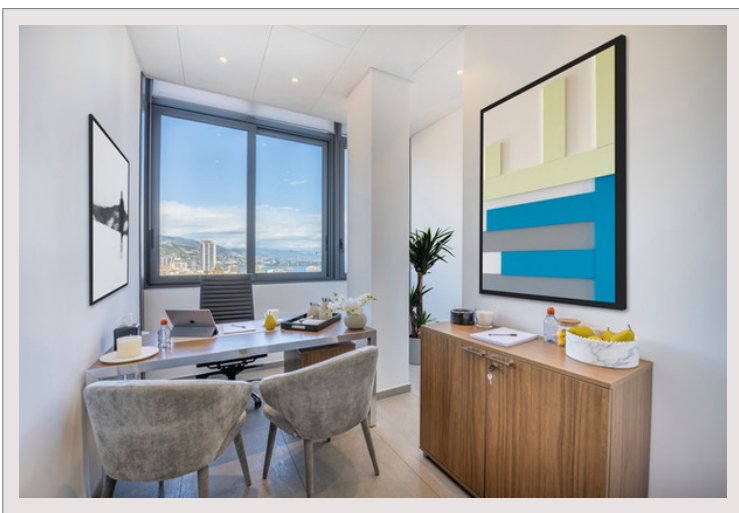

UFFICIO ESCLUSIVO - GIARDINO ESOTICO

Affitto Monaco

1 600 € / mese

+ Spese : 100 €

Spazio di lavoro esclusivo, arredato con connessione internet e telefono, aria condizionata, riscaldamento

Tipo di proprietà	Ufficio	Residenza	Le Bettina
Superficie abitabile	10 m²	Quartiere	Jardin Exotique
Data di liberazione	01/03/2023		

Un ufficio esclusivo, completamente arredato e dotato di connessione internet, telefono, aria condizionata e riscaldamento per offrirvi un ambiente di lavoro confortevole e professionale.

Il Giardino Esotico è una zona eccezionalmente tranquilla della città, che offre una varietà di attrazioni per i residenti, come giardini botanici, musei, ristoranti e molto altro.