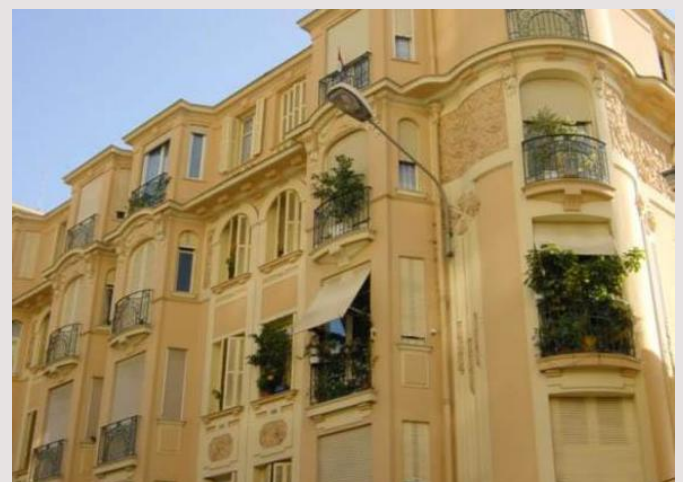

Palais Belvedere - Bilocale vicino al centro

Affitto Monaco

Esclusività

4 100 € / mese

+ Spese : 250 €

Questo appartamento situato su un piano alto di un bellissimo palazzo d'epoca, gode di una bella vista sul mare aperto. Soffitti alti e volumi generosi. Composto da: ingresso con armadio a muro, ampio soggiorno/sala da pranzo, cucina arredata, grande camera da letto e bagno completo.

L'appartamento è per uso misto.

DISPONIBILITÀ: DA CONCORDARE

Tipo di proprietà	Appartamento	Num stanze	2
Superficie totale	56 m ²	Residenza	Palais Belvédère
Condizione	Ottimo stato	Quartiere	La Rousse - Saint Roman
Data di liberazione	A CONVENIR		

Palais Belvedere - Bilocale vicino al centro

Palais Belvedere - Bilocale vicino al centro