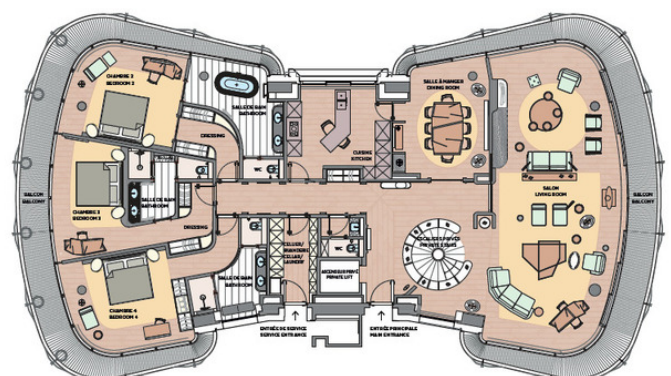

ONE MONTE CARLO - PENTHOUSE TRIPLEX CON PISCINA