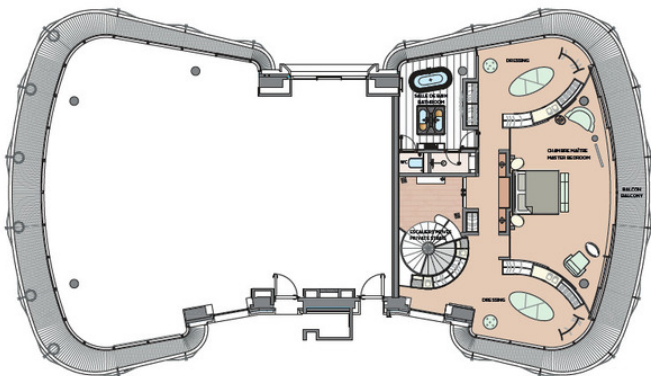

ONE MONTE CARLO - PENTHOUSE TRIPLEX CON PISCINA