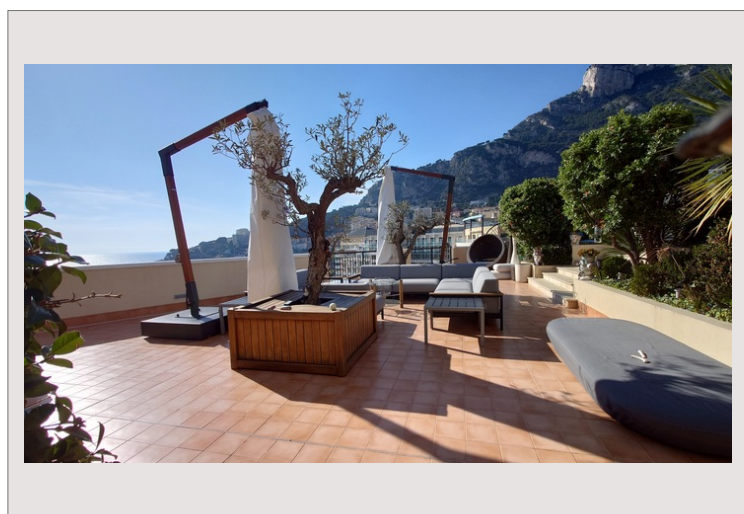

MEMMO CENTER - ATTICO - FONTVIEILLE