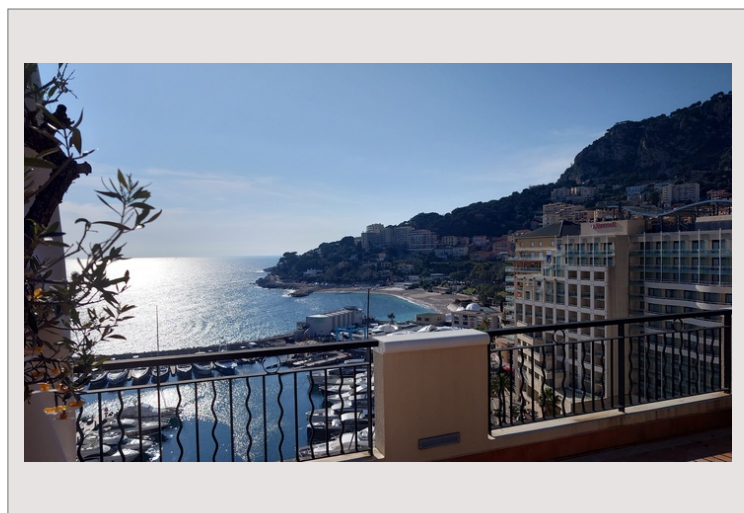

MEMMO CENTER - ATTICO - FONTVIEILLE