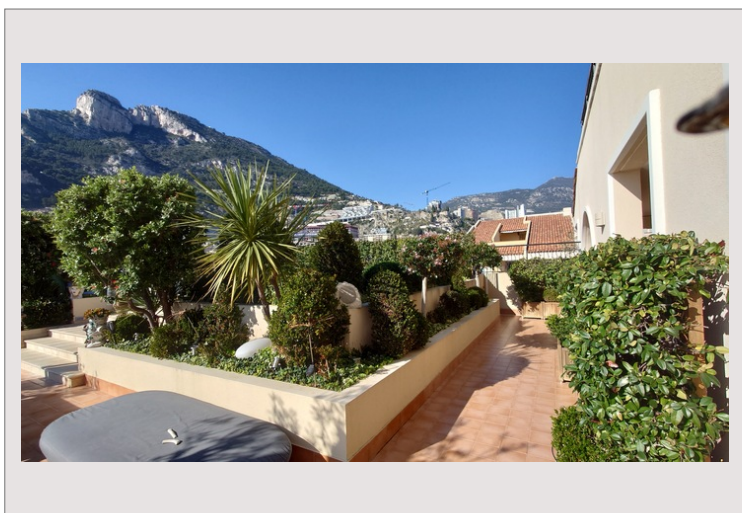

MEMMO CENTER - ATTICO - FONTVIEILLE