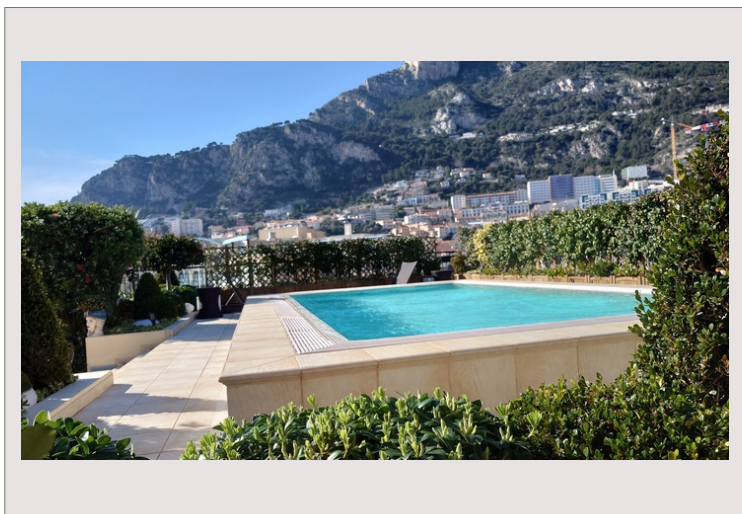

MEMMO CENTER - ATTICO - FONTVIEILLE