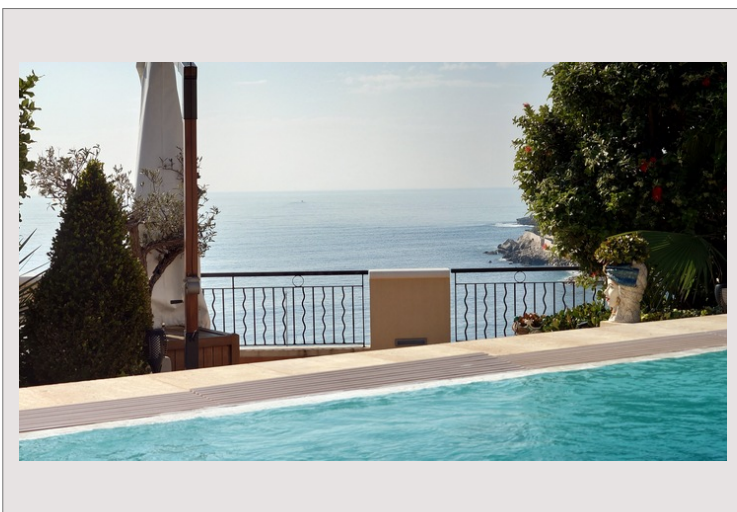

ECCEZIONALE APPARTAMENTO ALL'ULTIMO PIANO CON PISCINA PRIVATA - MEMMO CENTER