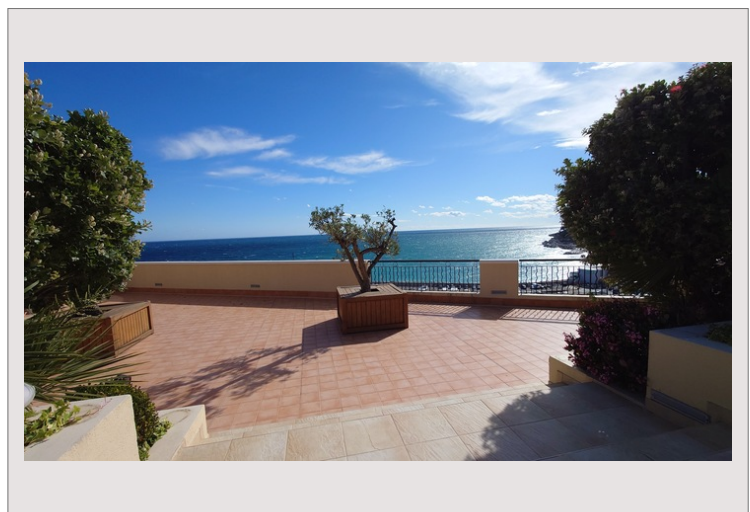

ECCEZIONALE APPARTAMENTO ALL'ULTIMO PIANO CON PISCINA PRIVATA - MEMMO CENTER

Affitto Monaco

60 000 € / mese

+ Spese : 9.100 €

Questo appartamento squisito ed esclusivo, situato nel cuore del centro Memmo a Fontvieille, vanta una posizione invidiabile all'ultimo piano dell'edificio. Con 5 camere da letto e 5 bagni, un ampio soggiorno, zona pranzo, ufficio e una cucina completamente attrezzata, offre uno spazio abbondante per una vita di lusso. Ciò che lo rende davvero speciale è la sua eccezionale terrazza sul tetto, completa di piscina privata, che offre una vista panoramica mozzafiato sul mare, dominante sul porto di Cap d'Ail.

Tipo di proprietà	Appartamento	Num stanze	5+
Superficie totale	702 m ²	Num camere	5
Superficie abitabile	366 m ²	Num parcheggi	4
Superficie terrazza	336 m ²	Num cantine	1
Vista	Vista mozzafiato sul porto di Cap d'Ail	Residenza	Memmo Center
Esposizione	A sud	Quartiere	Fontvieille
Condizione	Servizi lussuosi	Livello	9
Data di liberazione	01/06/2024		

Questo splendido appartamento comprende: un ingresso, un bagno per gli ospiti, un soggiorno, una sala da pranzo, una cucina completamente attrezzata, 5 camere da letto, 5 bagni/doccie e 3 spogliatoi. Ad aggiungere al suo fascino, c'è una piscina privata, un terrazzo generoso e 4 posti auto inclusi con l'appartamento.

ECCEZIONALE APPARTAMENTO ALL'ULTIMO PIANO CON PISCINA PRIVATA - MEMMO CENTER

ECCEZIONALE APPARTAMENTO ALL'ULTIMO PIANO CON PISCINA PRIVATA - MEMMO CENTER

ECCEZIONALE APPARTAMENTO ALL'ULTIMO PIANO CON PISCINA PRIVATA - MEMMO CENTER