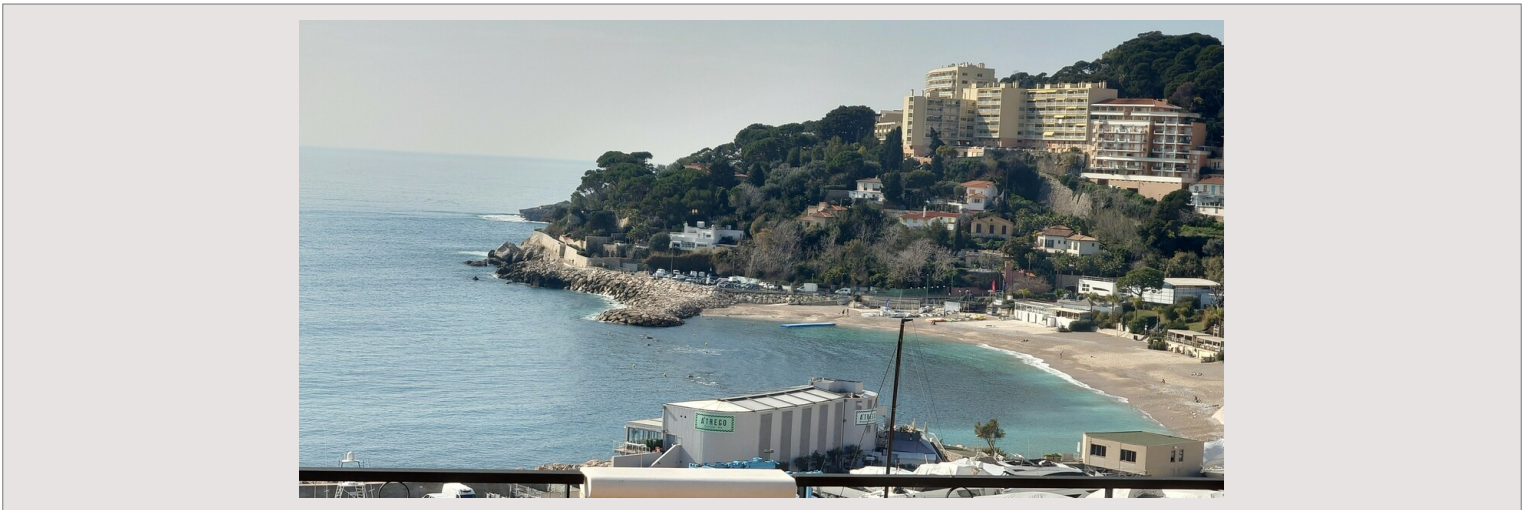

ECCEZIONALE APPARTAMENTO ALL'ULTIMO PIANO CON PISCINA PRIVATA - MEMMO CENTER