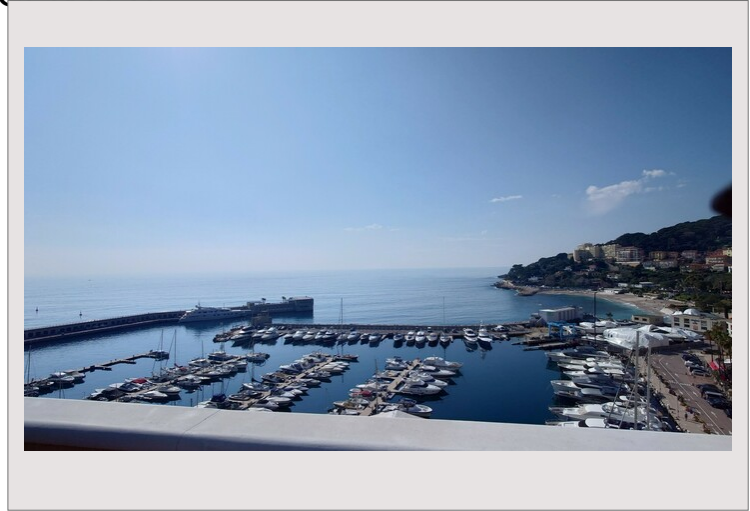

ECCEZIONALE APPARTAMENTO ALL'ULTIMO PIANO CON PISCINA PRIVATA - MEMMO CENTER