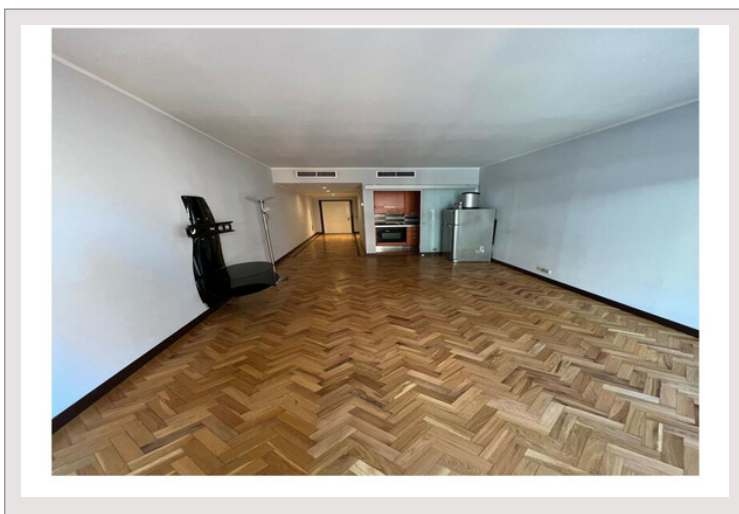

**MICHELANGELO - Ampio monolocale a Fontvieille, vicino al porto****Vendita Monaco****1 780 000 €**

Tipo di proprietà	Appartamento	Num stanze	1
Superficie totale	52 m ²	Residenza	Le Michelangelo
Superficie abitabile	46 m ²	Quartiere	Fontvieille
Superficie terrazza	6 m ²		

Ampio monolocale nel quartiere di Fontvieille, con ingresso, armadio, bagno con doccia, cucina attrezzata, ampio soggiorno e terrazza. Superficie totale: 52 mq Superficie abitabile: 46 m² Terrazza: 6 mq