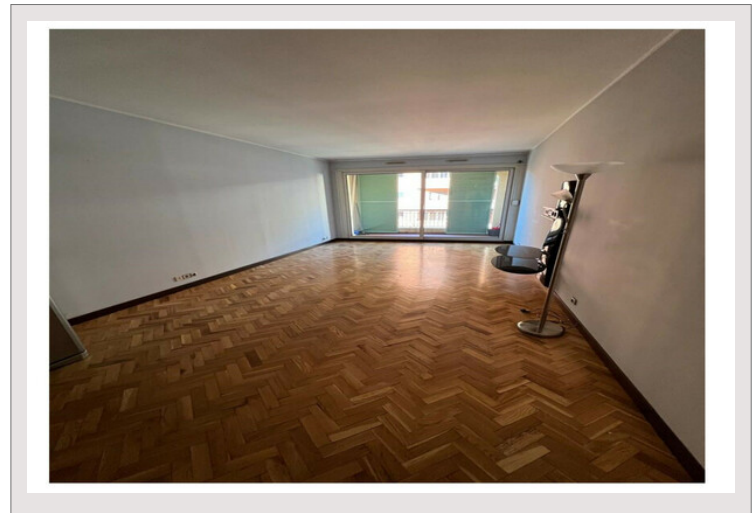

**MICHELANGELO - Ampio monolocale a Fontvieille, vicino al porto****Vendita Monaco****1 780 000 €**

Tipo di proprietà	Appartamento	Num stanze	1
Superficie totale	52 m ²	Residenza	Le Michelangelo
Superficie abitabile	46 m ²	Quartiere	Fontvieille
Superficie terrazza	6 m ²		

Ampio monolocale nel quartiere di Fontvieille, con ingresso, armadio, bagno con doccia, cucina attrezzata, ampio soggiorno e terrazza. Superficie totale: 52 mq Superficie abitabile: 46 m² Terrazza: 6 mq