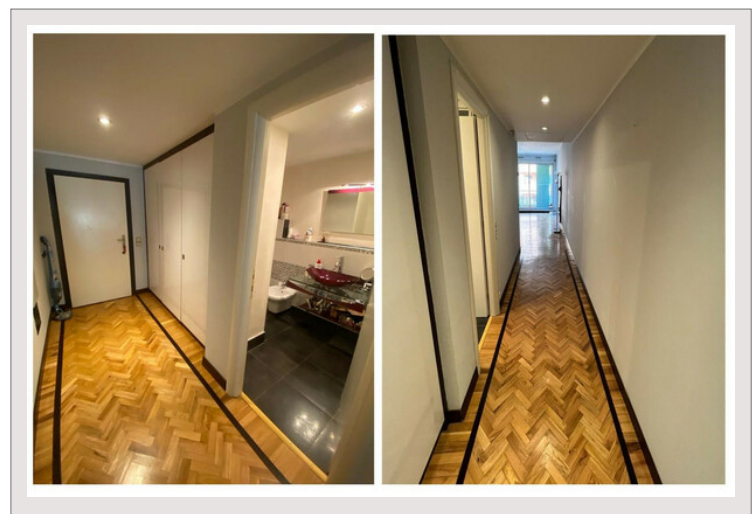

**MICHELANGELO - Ampio monolocale a Fontvieille, vicino al porto****Vendita Monaco****1 780 000 €**

Tipo di proprietà	Appartamento	Num stanze	1
Superficie totale	52 m ²	Residenza	Le Michelangelo
Superficie abitabile	46 m ²	Quartiere	Fontvieille
Superficie terrazza	6 m ²		

Ampio monolocale nel quartiere di Fontvieille, con ingresso, armadio, bagno con doccia, cucina attrezzata, ampio soggiorno e terrazza. Superficie totale: 52 mq Superficie abitabile: 46 m² Terrazza: 6 mq