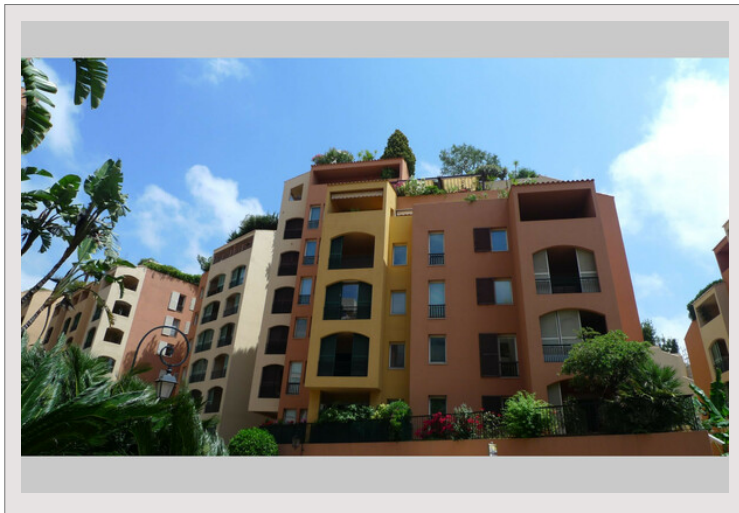

**MICHELANGELO - Ampio monolocale a Fontvieille, vicino al porto****Vendita Monaco****1 780 000 €**

Tipo di proprietà	Appartamento	Num stanze	1
Superficie totale	52 m ²	Residenza	Le Michelangelo
Superficie abitabile	46 m ²	Quartiere	Fontvieille
Superficie terrazza	6 m ²		

Ampio monolocale nel quartiere di Fontvieille, con ingresso, armadio, bagno con doccia, cucina attrezzata, ampio soggiorno e terrazza. Superficie totale: 52 mq Superficie abitabile: 46 m² Terrazza: 6 mq

MICHELANGELO - Ampio monocale a Fontvieille, vicino al porto