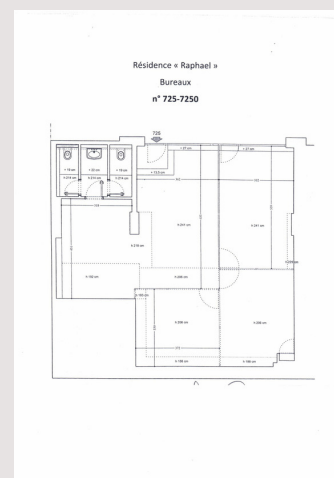

RAPHAËL - GRANDE UFFICIO RISTRUTTURATO

Vendita Monaco

3 500 000 €

AMPIA VETRINA CON 2 PORTE DI ACCESSO

Tipo di proprietà	Ufficio	Num stanze	3
Superficie abitabile	94 m²	Residenza	Raphael
Vista	GIARDINI	Quartiere	Fontvieille
Condizione	Ottimo stato	Livello	Piano terra

L'agenzia propone in vendita un grande ufficio nell'edificio Raphaël, nel cuore di Fontvieille.

E' stato ristrutturato con pavimentazione in parquet. Dispone di un'ampia vetrina con 2 porte di accesso.

Ufficio attualmente partizionato. Quartiere tranquillo.

Disponibile dal 14/09/2024