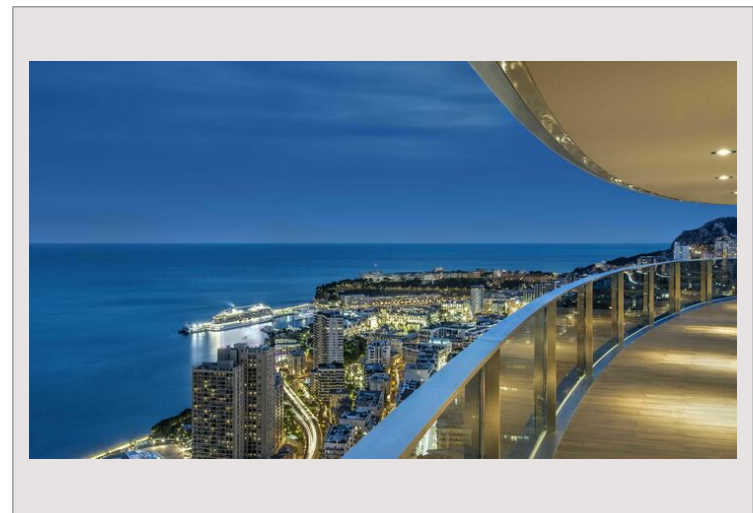

Affitto Monaco

Tipo di proprietà	Appartamento
Superficie totale	280 m²
Superficie abitabile	225 m²
Superficie terrazza	55 m²
Condizione	Servizi lussuosi
Data di liberazione	Rapidamente

Num stanze	4
Num camere	3
Num parcheggi	3
Num cantine	1
Residenza	Tour Odéon
Quartiere	La Rousse - Saint Roman

Affitto su richiesta