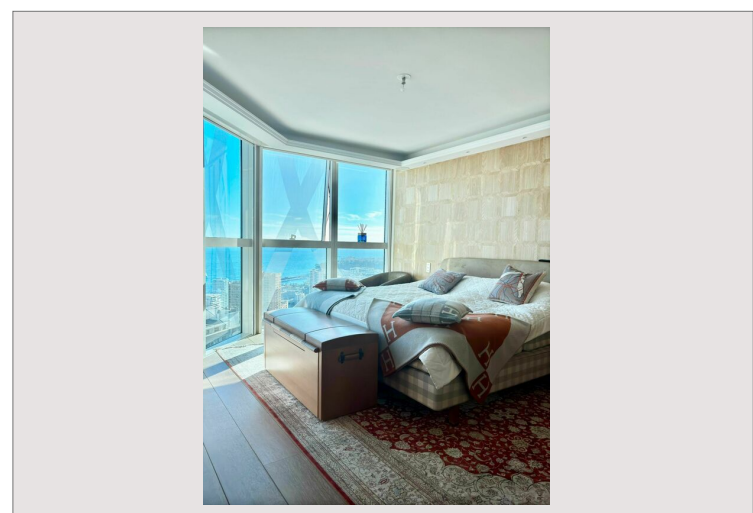

Affitto Monaco

Tipo di proprietà	Appartamento
Superficie totale	280 m²
Superficie abitabile	225 m²
Superficie terrazza	55 m²
Condizione	Servizi lussuosi
Data di liberazione	Rapidamente

Num stanze	4
Num camere	3
Num parcheggi	3
Num cantine	1
Residenza	Tour Odéon
Quartiere	La Rousse - Saint Roman

Affitto su richiesta