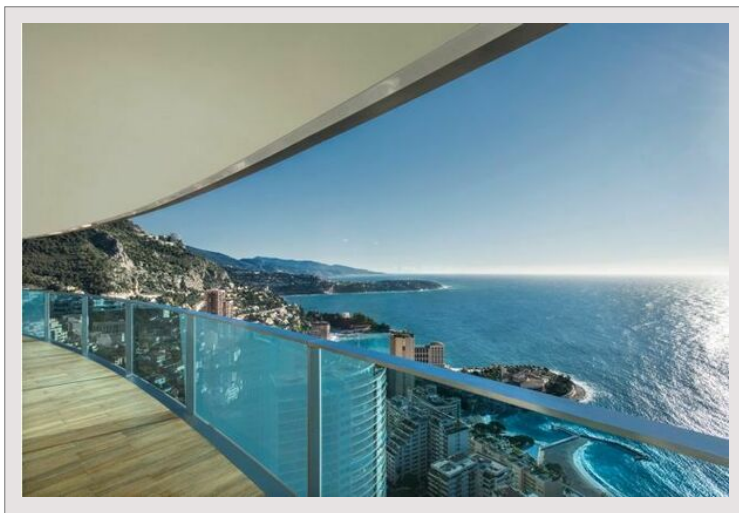

Affitto Monaco

Tipo di proprietà	Appartamento
Superficie totale	280 m²
Superficie abitabile	225 m²
Superficie terrazza	55 m²
Condizione	Servizi lussuosi
Data di liberazione	Rapidamente

Num stanze	4
Num camere	3
Num parcheggi	3
Num cantine	1
Residenza	Tour Odéon
Quartiere	La Rousse - Saint Roman

Affitto su richiesta