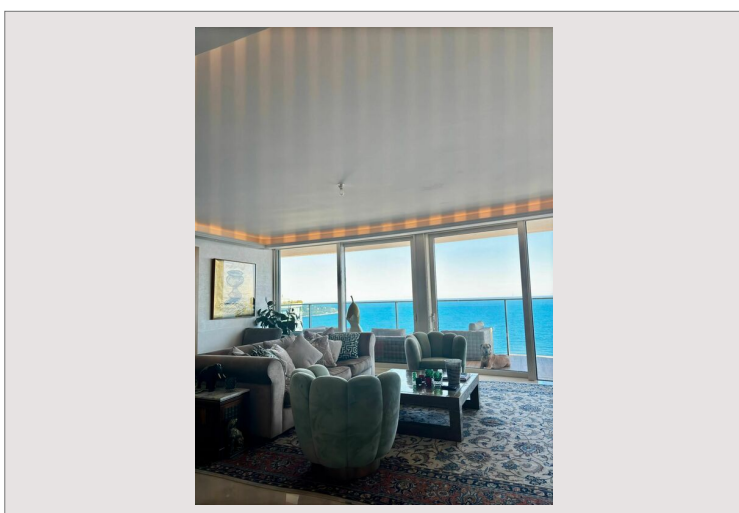

Affitto Monaco

Tipo di proprietà	Appartamento
Superficie totale	280 m²
Superficie abitabile	225 m²
Superficie terrazza	55 m²
Condizione	Servizi lussuosi
Data di liberazione	Rapidamente

Num stanze	4
Num camere	3
Num parcheggi	3
Num cantine	1
Residenza	Tour Odéon
Quartiere	La Rousse - Saint Roman

Affitto su richiesta