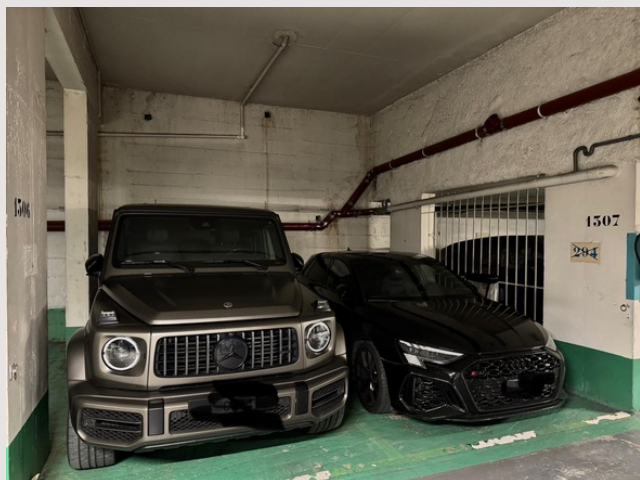

Millefiori Ampio spazio per due auto

Vendita Monaco

Esclusività

970 000 €

Parceggio vicino Carré d'Or

| | | | |
|---------------------|--------------|---------------|---------------|
| Tipo di proprietà | Parceggio | Num stanze | - |
| Condizione | Ottimo stato | Num parcheggi | 2 |
| Livello | rdc | Residenza | Le Millefiori |
| Data di liberazione | Subito | Quartiere | Monte-Carlo |
| Costi annuali | 1 350 € | | |

Parceggio numero 1306/1307 con presa elettrica al piano terra.

Le dimensioni sono:

Larghezza 4.74

Lunghezza 5.20

Attualmente affittato per un anno fino al 1/11/2026

Millefiori Ampio spazio per due auto