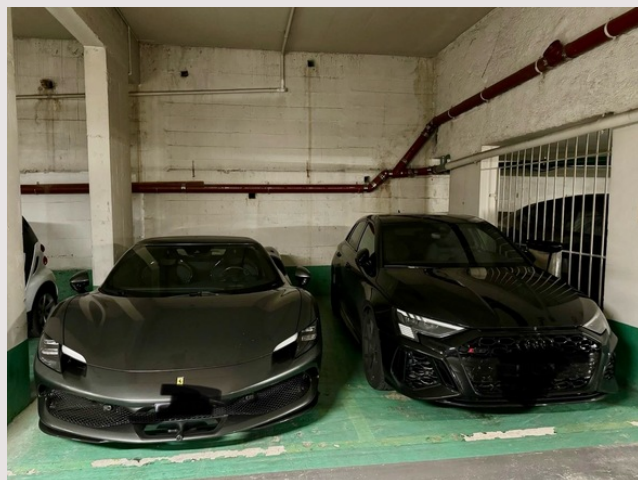

Millefiori Ampio spazio per due auto

Vendita Monaco

Esclusività

970 000 €

Parceggio vicino Carré d'Or

| | | | |
|---------------------|--------------|---------------|---------------|
| Tipo di proprietà | Parceggio | Num stanze | - |
| Condizione | Ottimo stato | Num parcheggi | 2 |
| Livello | rdc | Residenza | Le Millefiori |
| Data di liberazione | Subito | Quartiere | Monte-Carlo |
| Costi annuali | 1 350 € | | |

Parceggio numero 1306/1307 con presa elettrica al piano terra.

Le dimensioni sono:

Larghezza 4.74

Lunghezza 5.20

Attualmente affittato per un anno fino al 1/11/2026

Millefiori Ampio spazio per due auto