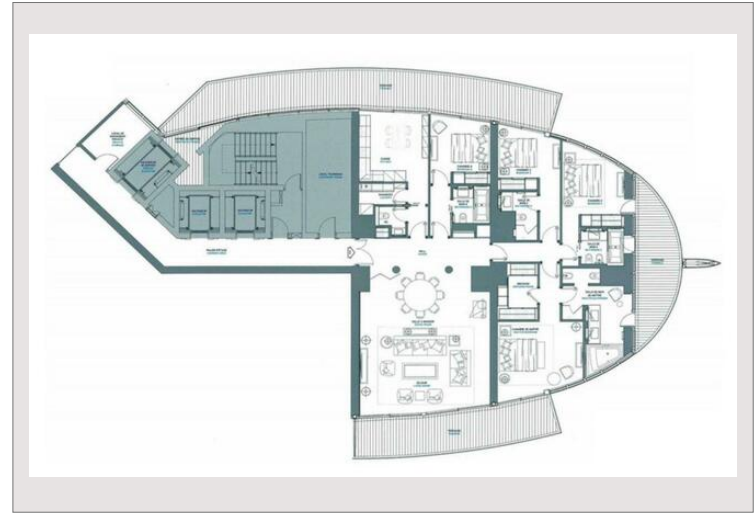

CARDOLI REAL ESTATE
GRUPE CAROLI

Caroli Real Estate

2 Rue de la Lujerneta

98000 Monaco

Tel : +377 93 25 51 22

contact.carolirealestate@groupecaroli.mc

www.caroli-realestate.com

Pagina
2/2

Rif. : TO_5P