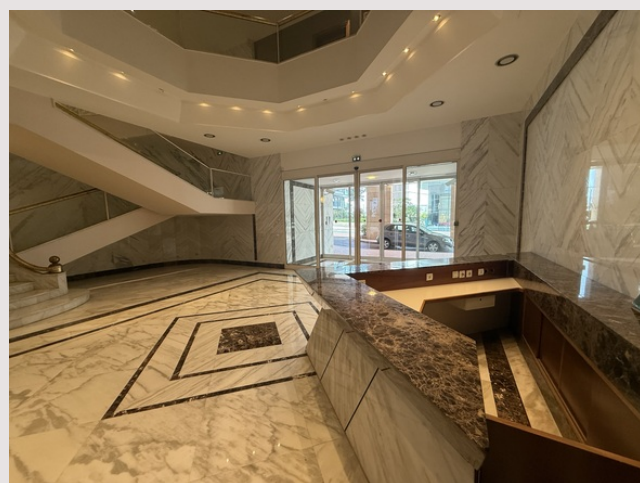

ampia cantina - ripostiglio con luce e presa di corrente - Villa del Sole -
Larvotto/Saint Roman

Vendita Monaco

Prezzo su richiesta

Tipo di proprietà	Cantina	Num stanze	-
Data di liberazione	Libre	Num cantine	1
		Residenza	Villa Del Sole
		Quartiere	La Rousse - Saint Roman

Cantina o ripostiglio facilmente raggiungibile a piedi o in auto

4,50 x 2,85

ampia cantina - ripostiglio con luce e presa di corrente - Villa del Sole -
Larvotto/Saint Roman