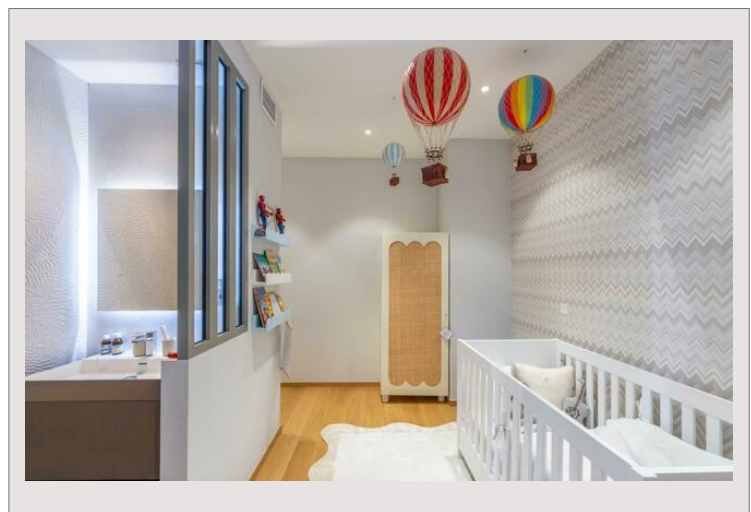

CAROLI REAL ESTATE
GROUPE CAROLI

Caroli Real Estate

2 Rue de la Lujerneta

98000 Monaco

Tel : +377 93 25 51 22

contact.caroli realestate@groupecaroli.mc

www.caroli-realestate.com

Pagina
2/3

Rif. : RCH4P_