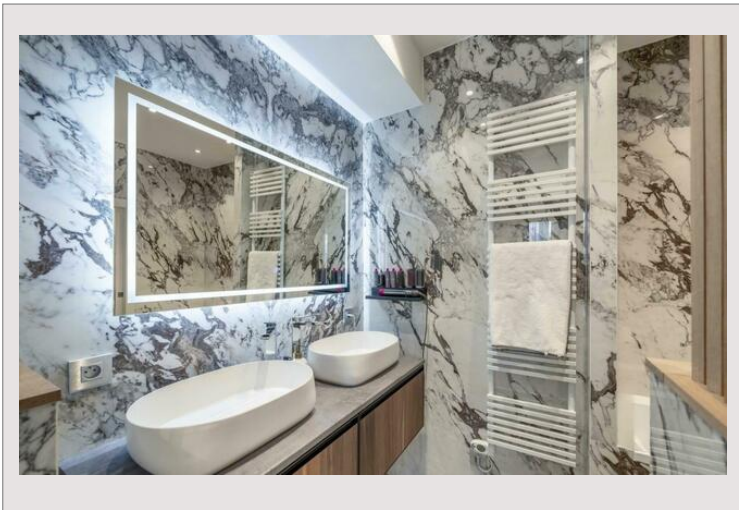

CAROLI REAL ESTATE
GROUPE CAROLI

Caroli Real Estate

2 Rue de la Lujerneta

98000 Monaco

Tel : +377 93 25 51 22

contact.caroli realestate@groupecaroli.mc

www.caroli-realestate.com

Pagina
2/3

Rif. : RCH4P_