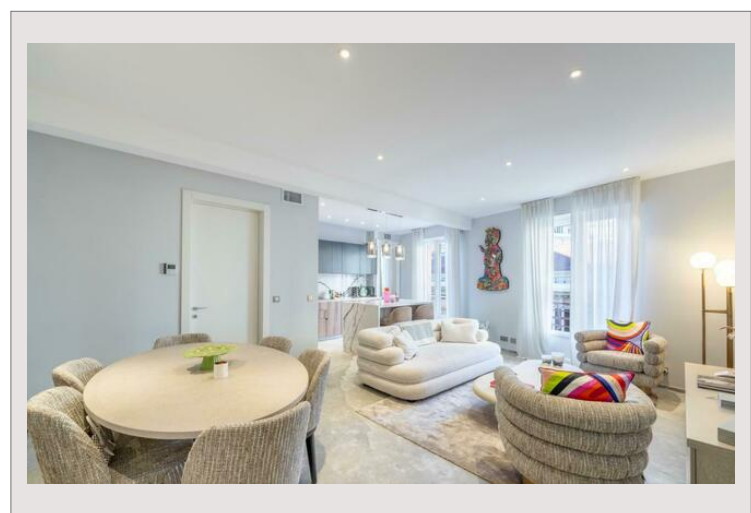

Affitto Monaco

Tipo di proprietà	Appartamento
Superficie totale	140 m²
Superficie abitabile	130 m²
Superficie terrazza	10 m²
Condizione	Servizi lussuosi
Data di liberazione	Rapidamente

Num stanze	4
Num camere	3
Residenza	Le Richmond
Quartiere	Monte-Carlo
Livello	4

Affitto su richiesta