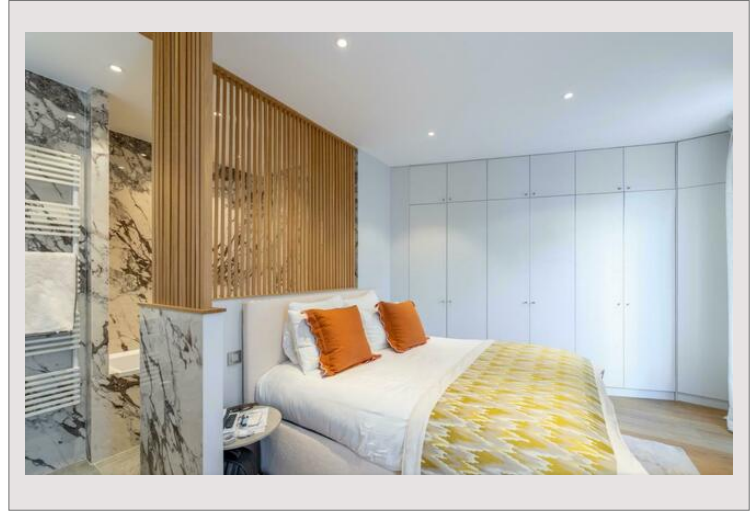

CAROLI REAL ESTATE
GROUPE CAROLI

Caroli Real Estate

2 Rue de la Lujerneta

98000 Monaco

Tel : +377 93 25 51 22

contact.caroli realestate@groupecaroli.mc

www.caroli-realestate.com

Pagina
2/3

Rif. : RCH4P_