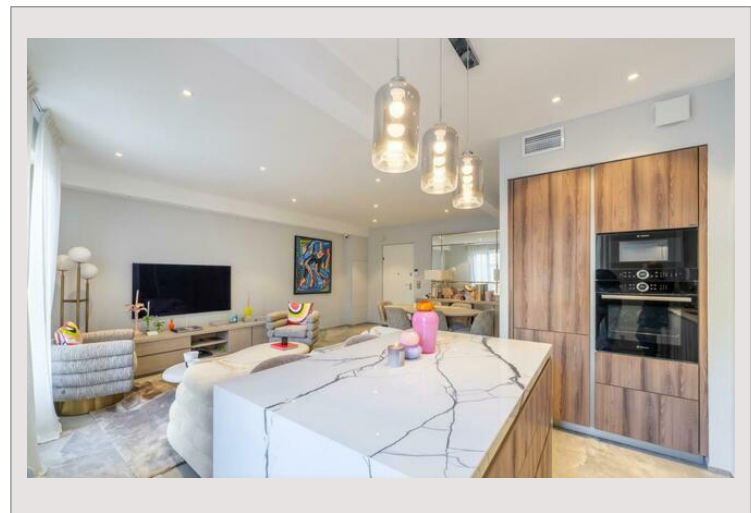

Affitto Monaco

Tipo di proprietà	Appartamento
Superficie totale	140 m²
Superficie abitabile	130 m²
Superficie terrazza	10 m²
Condizione	Servizi lussuosi
Data di liberazione	Rapidamente

Num stanze	4
Num camere	3
Residenza	Le Richmond
Quartiere	Monte-Carlo
Livello	4

Affitto su richiesta