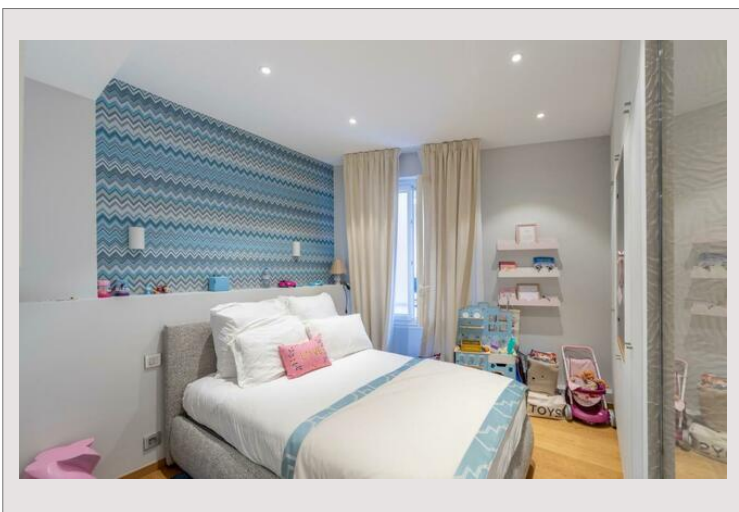

CAROLI REAL ESTATE
GROUPE CAROLI

Caroli Real Estate

2 Rue de la Lujerneta

98000 Monaco

Tel : +377 93 25 51 22

contact.caroli realestate@groupecaroli.mc

www.caroli-realestate.com

Pagina
2/3

Rif. : RCH4P_