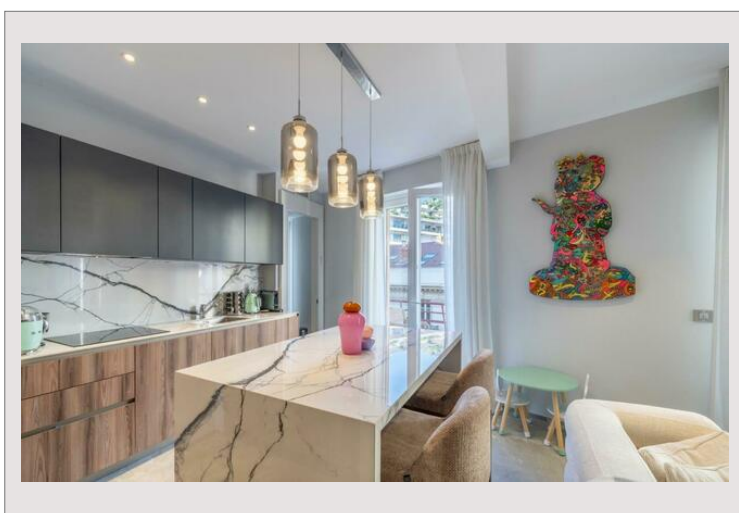

Affitto Monaco

Tipo di proprietà	Appartamento
Superficie totale	140 m²
Superficie abitabile	130 m²
Superficie terrazza	10 m²
Condizione	Servizi lussuosi
Data di liberazione	Rapidamente

Num stanze	4
Num camere	3
Residenza	Le Richmond
Quartiere	Monte-Carlo
Livello	4

Affitto su richiesta